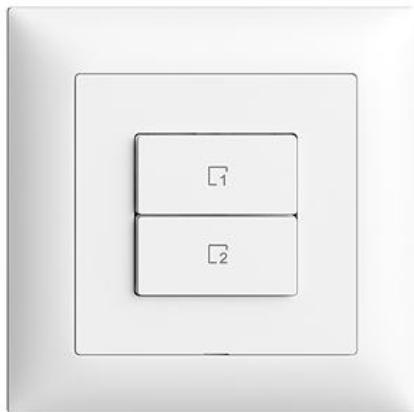

**Fiche technique: 3400.2.VS.W.FMI.61**
**EDIZIOdue colore**
**Poussoir scène Wiser 2 scènes vertical WLAN Gen.B**

**couleur:**
 crema

 coffee

 noir

 blanc

 gris clair

 gris foncé

**Assortiment:**
 F

 FMI

 FX.54

**Feller-NR:** 3400.2.VS.W.FMI.61

**E-NR:** 333 120 000

**EAN:** 7613175419145

Poussoir scène Wiser 2 scènes vertical WLAN Gen.B - Station sans capacité, 230 V AC - Permet l'intégration de l'ensemble du système Wiser dans un réseau domestique WLAN via app - Point de contrôle supplémentaire pour le contrôle d'un système Wiser, assignable de manière flexible - Le touche de scène vous permet d'enregistrer et de rappeler des scènes - Avec bornes enfichables - Éclairé par LED intégrée - 2 touches - Profondeur 36 mm - FMI - blanc - IP20 - 88 x 88 mm

**sans halogène:** Oui

**application:** commande de consommateurs électriques

**qualité du matériau:** matière thermoplastique

**nombre de points actionnable:** 2

**matériau:** matière synthétique

**nombre de touches:** 2

**avec affichage LED:** Oui

**Accessoires:**

**Name / Kategorie**

Set de recouvrement poussoir scène Wiser 2 scènes vertical - 2 touches - FMI - blanc

**Feller-Nr / E-NR**

920-3400.2.VS.FMI.61

333 810 000

1/4 touche Wiser - Avec symbole O (Décl.) - blanc