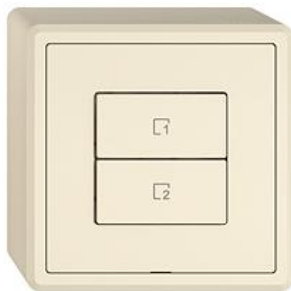

EDIZIO.liv

EDIZIO.liv Wiser Szenentaster 2 Szenen vertikal

EDIZIO.liv bringt die über 100-jährige Designkompetenz bei Feller auf den Punkt. Jedes De

Farbe:

crema

umbra

schwarz

weiss

hellgrau

dunkelgrau

Bauart:

GMI.A

G.A

GX.54.A

Feller-NR: 3400.2.VS.GX.54.A.35

E-NR: 331 111 010

EAN: 7613175458021

EDIZIO.liv - Wiser Szenentaster 2 Szenen vertikal -
Leistungslos, 230 V AC - Zusätzliche Bedienstelle zur
Steuerung einer Wiser Anlage, flexibel verknüpfbar -
Die Szenentaste ermöglicht das Speichern und Abrufen
von Szenen - Mit Steckklemmen - Beleuchtbar mit
integrierter LED - 2 Tasten - SNAPFIX®

Befestigungssystem - Anbauhöhe 54 mm - GX.54.A -
crema - IP20 - 74 x 74 mm

Halogenfrei:

Ja

Anwendung:

steuern elektrischer Verbraucher

Werkstoffgüte:

Thermoplast

Anzahl der Betätigungspunkte

2

Werkstoff:

Kunststoff

Anzahl der Tasten:

2

Mit LED-Anzeige:

Ja

Zubehör:

Name / Kategorie

Feller-Nr / E-NR

EDIZIO.liv - Wiser 1/2-Taste, vertikale

915-3400.2.M.GMI.35

Tastenlage - Mit Symbol Pfeil Auf/Ab - crema

388 067 010

EDIZIO.liv - Wiser 1/2-Taste, vertikale

915-3400.2.M.GMI.35

Tastenlage - Mit Symbol Pfeil Auf/Ab - crema

388 067 010

Wiser Magnet - Mit Karabiner - Rot - Zur

3420-2.MAG

Inbetriebnahme von Wiser by Feller

333 999 200