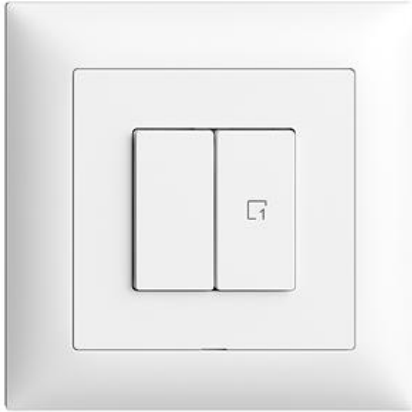

## EDIZIOdue colore

### Wiser Nebenstelle 1-Kanal Szene

**Farbe:**

 crema

 coffee

 schwarz

 weiss

 hellgrau

 dunkelgrau

**Bauart:**

 F

 FMI

 FX.54

**Feller-NR:** 3400.2.S1.FMI.61

**E-NR:** 333 090 000

**EAN:** 7613175408668

Wiser Nebenstelle 1-Kanal Szene - Leistungslos, 230 V AC - Zusätzliche Bedienstelle zur Steuerung einer Wiser Anlage, flexibel verknüpfbar - Die Szenentaste ermöglicht das Speichern und Abrufen von Szenen - Mit Steckklemmen - Beleuchtbar mit integrierter LED - 2 Tasten - Einbautiefe 36 mm - FMI - weiss - IP20 - 88 x 88 mm

<b>Halogenfrei:</b>	Ja
<b>Anwendung:</b>	steuern elektrischer Verbraucher
<b>Werkstoffgüte:</b>	Thermoplast
<b>Anzahl der Betätigungspunkte</b>	2
<b>Werkstoff:</b>	Kunststoff
<b>Anzahl der Tasten:</b>	2
<b>Mit LED-Anzeige:</b>	Ja