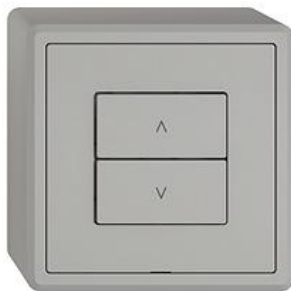

EDIZIO.liv

EDIZIO.liv Wisser Nebenstelle Storen 1-Kanal WLAN Gen.B

EDIZIO.liv bringt die über 100-jährige Designkompetenz bei Feller auf den Punkt. Jedes De

Farbe:

 crema

 umbra

 schwarz

 weiss

EAN: 7613175509990

EDIZIO.liv - Wisser Nebenstelle Storen 1-Kanal WLAN Gen.B - Leistungslos, 230 V AC - Ermöglicht das Einbinden der kompletten Wisser Anlage in ein WLAN-Heimnetzwerk per App - Zusätzliche Bedienstelle zur Steuerung einer Wisser Anlage, flexibel verknüpfbar - Mit Steckklemmen - Beleuchtbar mit integrierter LED - 2 Tasten - SNAPFIX® Befestigungssystem - Anbauhöhe 54 mm - GX.54.A - hellgrau - IP20 - 74 x 74 mm

Halogenfrei:

Ja

Anwendung:

steuern elektrischer Verbraucher

Werkstoffgüte:

Thermoplast

Anzahl der Betätigungspunkte

2

Feller-Nr / E-NR

Frontplatte für Wisser Abdeckset

900-3400.0.GMI.65

388 007 030

EDIZIO.liv - Wisser 1/2-Taste vert. - Mit Symbol Pfeil Auf/Ab - hellgrau

915-3400.2.M.GMI.65

388 067 030

EDIZIO.liv - Wisser 1/2-Taste vert. - Mit Symbol Pfeil Auf/Ab - hellgrau