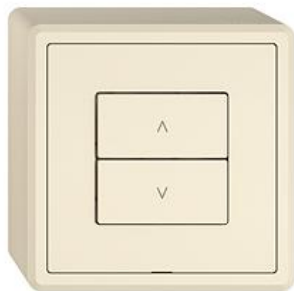

EDIZIO.liv

EDIZIO.liv Wisser Nebenstelle Storen 1-Kanal WLAN Gen.B

EDIZIO.liv bringt die über 100-jährige Designkompetenz bei Feller auf den Punkt. Jedes De

Farbe:

crema

umbra

schwarz

weiss

hellgrau

dunkelgrau

Bauart:

GMI.A

G.A

GX.54.A

Feller-NR: 3400.2.M.W.GX.54.A.35

E-NR: 331 081 010

EAN: 7613175509952

EDIZIO.liv - Wisser Nebenstelle Storen 1-Kanal WLAN Gen.B - Leistungslos, 230 V AC - Ermöglicht das Einbinden der kompletten Wisser Anlage in ein WLAN-Heimnetzwerk per App - Zusätzliche Bedienstelle zur Steuerung einer Wisser Anlage, flexibel verknüpfbar - Mit Steckklemmen - Beleuchtbar mit integrierter LED - 2 Tasten - SNAPFIX® Befestigungssystem - Anbauhöhe 54 mm - GX.54.A - crema - IP20 - 74 x 74 mm

Halogenfrei:

Ja

Anwendung:

steuern elektrischer Verbraucher

Werkstoffgüte:

Thermoplast

Anzahl der Betätigungspunkte

2

Werkstoff:

Kunststoff

Anzahl der Tasten:

2

Mit LED-Anzeige:

Ja

Zubehör:

Name / Kategorie

Feller-Nr / E-NR

EDIZIO.liv - Wisser 1/2-Taste vert. - Mit Symbol Pfeil Auf/Ab - crema

915-3400.2.M.GMI.35
388 067 010

EDIZIO.liv - Wisser 1/2-Taste vert. - Mit Symbol Pfeil Auf/Ab - crema

915-3400.2.M.GMI.35
388 067 010

Frontplatte für Wisser Abdeckset

900-3400.0.GMI.35
388 007 010