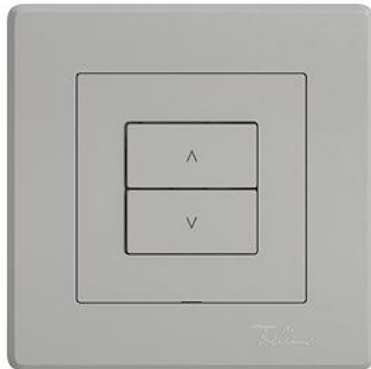

EDIZIO.liv

EDIZIO.liv Wisser Nebenstelle Storen 1-Kanal WLAN Gen.B

EDIZIO.liv bringt die über 100-jährige Designkompetenz bei Feller auf den Punkt. Jedes De

Farbe:

 crema

 umbra

 schwarz

 weiss

EAN: 7613175509938

EDIZIO.liv - Wisser Nebenstelle Storen 1-Kanal WLAN Gen.B - Leistungslos, 230 V AC - Ermöglicht das Einbinden der kompletten Wisser Anlage in ein WLAN-Heimnetzwerk per App - Zusätzliche Bedienstelle zur Steuerung einer Wisser Anlage, flexibel verknüpfbar - Mit Steckklemmen - Beleuchtbar mit integrierter LED - 2 Tasten - SNAPFIX® Befestigungssystem - Einbautiefe 36 mm - GMI.A - hellgrau - IP20 - 96 x 96 mm (93 x 93 mm)

Halogenfrei:

Ja

Anwendung:

steuern elektrischer Verbraucher

Werkstoffgüte:

Thermoplast

Anzahl der Betätigungspunkte

2

Werkstoff:

Kunststoff

Anzahl der Tasten:

2

Mit LED-Anzeige:

Ja

Zubehör:

Name / Kategorie