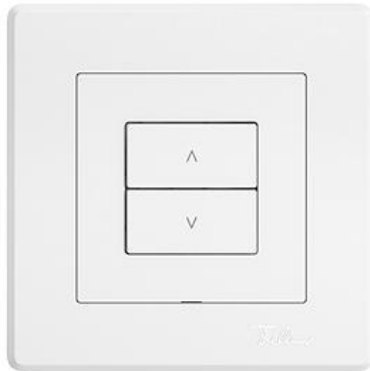

EDIZIO.liv

EDIZIO.liv Wisser Nebenstelle Storen 1-Kanal WLAN Gen.B

EDIZIO.liv bringt die über 100-jährige Designkompetenz bei Feller auf den Punkt. Jedes De

Farbe:

 crema

 umbra

 schwarz

 weiss

EAN: 7613175509921

EDIZIO.liv - Wisser Nebenstelle Storen 1-Kanal WLAN Gen.B - Leistungslos, 230 V AC - Ermöglicht das Einbinden der kompletten Wisser Anlage in ein WLAN-Heimnetzwerk per App - Zusätzliche Bedienstelle zur Steuerung einer Wisser Anlage, flexibel verknüpfbar - Mit Steckklemmen - Beleuchtbar mit integrierter LED - 2 Tasten - SNAPFIX® Befestigungssystem - Einbautiefe 36 mm - GMI.A - weiss - IP20 - 96 x 96 mm (93 x 93 mm)

Halogenfrei:	Ja
Anwendung:	steuern elektrischer Verbraucher
Werkstoffgüte:	Thermoplast
Anzahl der Betätigungspunkte	2
Werkstoff:	Kunststoff
Anzahl der Tasten:	2
Mit LED-Anzeige:	Ja

Zubehör:

	Name / Kategorie	Feller-Nr / E-NR
	EDIZIO.liv - Abdeckset Wisser Storenschalter 1-Kanal - 2 Tasten - weiss	920-3404.2.GMI.A.61 388 151 000
	EDIZIO.liv - Wisser 1/4-Taste - Mit Symbol + (Plus) - weiss	915-3400.4.PLUS.GMI.61 388 079 000
	EDIZIO.liv - Wisser 1/4-Taste - Mit Symbol O (Aus) - weiss	915-3400.4.O.GMI.61 388 078 000

	EDIZIO.liv - Wisser 1/4-Taste - Mit Symbol ? (Minus) - weiss	915-3400.4.MIN.GMI.61 388 077 000
	EDIZIO.liv - Wisser 1/4-Taste - Mit Symbol I (Ein) - weiss	915-3400.4.I.GMI.61 388 075 000
	EDIZIO.liv - Wisser 1/2-Taste vert. - Mit Symbol Pfeil Auf/Ab - weiss	915-3400.2.M.GMI.61 388 067 000
	EDIZIO.liv - Wisser 1/2-Taste vert. - Mit Symbol Pfeil Auf/Ab - weiss	915-3400.2.M.GMI.61 388 067 000
	Frontplatte für Wisser Abdeckset	900-3400.0.GMI.61 388 007 000