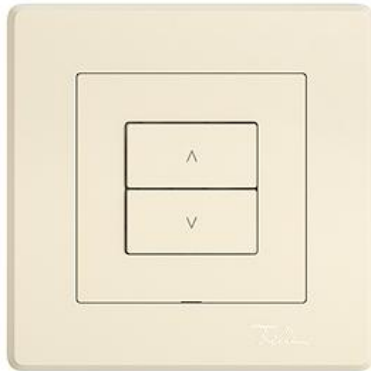

EDIZIO.liv

EDIZIO.liv Wisser Nebenstelle Storen 1-Kanal WLAN Gen.B

EDIZIO.liv bringt die über 100-jährige Designkompetenz bei Feller auf den Punkt. Jedes De

Farbe:

 crema

 umbra

 schwarz

 weiss

EAN: 7613175509891

EDIZIO.liv - Wisser Nebenstelle Storen 1-Kanal WLAN Gen.B - Leistungslos, 230 V AC - Ermöglicht das Einbinden der kompletten Wisser Anlage in ein WLAN-Heimnetzwerk per App - Zusätzliche Bedienstelle zur Steuerung einer Wisser Anlage, flexibel verknüpfbar - Mit Steckklemmen - Beleuchtbar mit integrierter LED - 2 Tasten - SNAPFIX® Befestigungssystem - Einbautiefe 36 mm - GMI.A - crema - IP20 - 96 x 96 mm (93 x 93 mm)

Halogenfrei:

Ja

Anwendung:

steuern elektrischer Verbraucher

Werkstoffgüte:

Thermoplast

Anzahl der Betätigungspunkte

2

Frontplatte für Wisser Abdeckset

900-3400.0.GMI.35
388 007 010

Datenblatt: 3400.2.M.W.GMI.A.35

	EDIZIO.liv - Wisser 1/4-Taste - Mit Symbol I (Ein) - crema	915-3400.4.I.GMI.35 388 075 010
	EDIZIO.liv - Wisser 1/4-Taste - Mit Symbol O (Aus) - crema	915-3400.4.O.GMI.35 388 078 010
	EDIZIO.liv - Wisser 1/4-Taste - Mit Symbol ? (Minus) - crema	915-3400.4.MIN.GMI.35 388 077 010
	EDIZIO.liv - Wisser 1/4-Taste - Mit Symbol + (Plus) - crema	915-3400.4.PLUS.GMI.35 388 079 010
	EDIZIO.liv - Abdeckset Wisser Storenschalter 1-Kanal - 2 Tasten - crema	920-3404.2.GMI.A.35 388 151 010
	EDIZIO.liv - Wisser 1/2-Taste vert. - Mit Symbol ? (Minus) - crema	915-3400.2.MIN.GMI.35 388 068 010
	EDIZIO.liv - Wisser 1/2-Taste vert. - Mit Symbol + (Plus) - crema	915-3400.2.PLUS.GMI.35 388 070 010