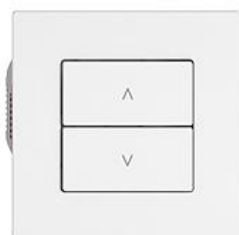

EDIZIO.liv

EDIZIO.liv Wisser Nebenstelle Storen 1-Kanal WLAN Gen.B

EDIZIO.liv bringt die über 100-jährige Designkompetenz bei Feller auf den Punkt. Jedes De

Farbe:

 crema

 umbra

 schwarz

 weiss

EAN: 7613175508184

EDIZIO.liv - Wisser Nebenstelle Storen 1-Kanal WLAN Gen.B - Leistungslos, 230 V AC - Ermöglicht das Einbinden der kompletten Wisser Anlage in ein WLAN-Heimnetzwerk per App - Zusätzliche Bedienstelle zur Steuerung einer Wisser Anlage, flexibel verknüpfbar - Mit Steckklemmen - Beleuchtbar mit integrierter LED - 2 Tasten - SNAPFIX® Befestigungssystem - Einbautiefe 36 mm - G.A - weiss - IP20 - 60 x 60 mm

Halogenfrei: Ja

Anwendung: steuern elektrischer Verbraucher

Werkstoffgüte: Thermoplast

Anzahl der Betätigungspunkte: 2

Werkstoff: Kunststoff

Anzahl der Tasten: 2

Mit LED-Anzeige: Ja

Zubehör:

Name / Kategorie

Feller-Nr / E-NR

EDIZIO.liv - Abdeckset Wisser Storenschalter 1-Kanal - 2 Tasten - Ohne Abdeckrahmen - weiss

920-3404.2.G.A.61
388 150 000

EDIZIO.liv - Wisser 1/4-Taste - Mit Symbol + (Plus) - weiss