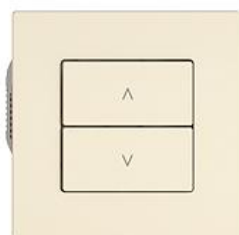

EDIZIO.liv

EDIZIO.liv Wiser Nebenstelle Storen 1-Kanal WLAN Gen.B

EDIZIO.liv bringt die über 100-jährige Designkompetenz bei Feller auf den Punkt. Jedes De

Farbe:

 crema

 umbra

 schwarz

 weiss

EAN: 7613175508153

EDIZIO.liv - Wiser Nebenstelle Storen 1-Kanal WLAN Gen.B - Leistungslos, 230 V AC - Ermöglicht das Einbinden der kompletten Wiser Anlage in ein WLAN-Heimnetzwerk per App - Zusätzliche Bedienstelle zur Steuerung einer Wiser Anlage, flexibel verknüpfbar - Mit Steckklemmen - Beleuchtbar mit integrierter LED - 2 Tasten - SNAPFIX® Befestigungssystem - Einbautiefe 36 mm - G.A - crema - IP20 - 60 x 60 mm

Halogenfrei: Ja

Anwendung: steuern elektrischer Verbraucher

Werkstoffgüte: Thermoplast

Anzahl der Betätigungspunkte: 2

Werkstoff: Kunststoff

Anzahl der Tasten: 2

Mit LED-Anzeige: Ja

Zubehör:

Name / Kategorie

Feller-Nr / E-NR

Frontplatte für Wiser Abdeckset

900-3400.0.GMI.35

388 007 010

EDIZIO.liv - Wiser 1/2-Taste vert. - Mit Symbol Pfeil Auf/Ab - crema

915-3400.2.M.GMI.35

388 067 010