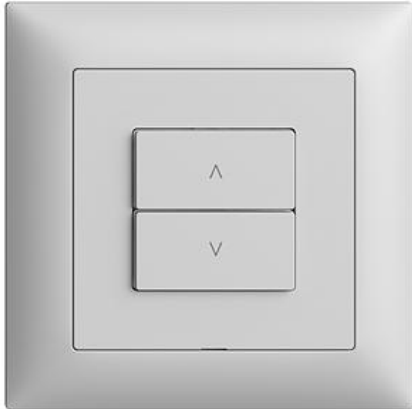

EDIZIOdue colore

Wiser Nebenstelle Storen 1-Kanal WLAN Gen.B

Farbe:

 crema

 coffee

 schwarz

 weiss

 hellgrau

Halogenfrei: Ja

Anwendung: steuern elektrischer Verbraucher

Werkstoffgüte: Thermoplast

Anzahl der Betätigungspunkte: 2

Werkstoff: Kunststoff

Anzahl der Tasten: 2

Mit LED-Anzeige: Ja

Wiser Nebenstelle Storen 1-Kanal WLAN Gen.B -
Leistungslos, 230 V AC - Ermöglicht das Einbinden der
kompletten Wiser Anlage in ein WLAN-Heimnetzwerk
per App - Zusätzliche Bedienstelle zur Steuerung einer
Wiser Anlage, flexibel verknüpfbar - Mit Steckklemmen -
Beleuchtbar mit integrierter LED - 2 Tasten - Einbautiefe
36 mm - FMI - hellgrau - IP20 - 88 x 88 mm

Zubehör:

Name / Kategorie

Feller-Nr / E-NR

 Wiser 1/2-Taste, vertikale Tastenlage - Mit
Symbol Pfeil Auf/Ab - hellgrau

915-3400.2.M.FMI.65
377 310 030

 Wiser 1/4-Taste - Mit Symbol + (Plus) -
hellgrau

915-3400.4.PLUS.FMI.65
377 460 030

 Frontplatte für Wiser Abdeckset

900-3400.0.FMI.65
377 501 030

Datenblatt: 3400.2.M.W.FMI.65

	Wiser 1/4-Taste - Mit Symbol O (Aus) - hellgrau	915-3400.4.O.FMI.65 377 450 030
	Wiser 1/4-Taste - Mit Symbol ? (Minus) - hellgrau	915-3400.4.MIN.FMI.65 377 410 030
	Wiser 1/4-Taste - Mit Symbol I (Ein) - hellgrau	915-3400.4.I.FMI.65 377 390 030
	Wiser 1/2-Taste, vertikale Tastenlage - Mit Symbol Pfeil Auf/Ab - hellgrau	915-3400.2.M.FMI.65 377 310 030
	Abdeckset Wiser Storenschalter 1-Kanal - 2 Tasten - FMI - hellgrau	920-3404.2.FMI.65 333 860 030