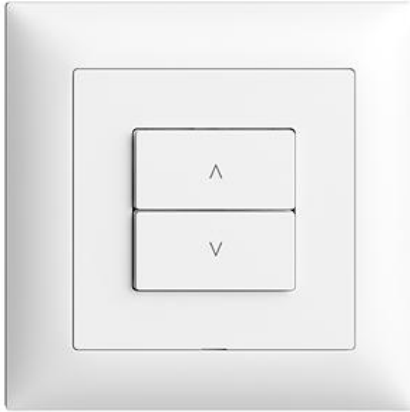

EDIZIOdue colore

Stazione secondaria Wiser tapparelle 1 canale WLAN Gen.B

colore:

crema

coffee

nero

bianco

grigio chiaro

senza alogeni: Sì

applicazione: controllo di utenze elettriche

qualità del materiale: materiale termoplastico

numero di punti di azionamento: 2

materiale: materiale sintetico

numero di tasti: 2

con indicatore a LED: Sì

Stazione secondaria Wiser tapparelle 1 canale WLAN Gen.B - Stazioni senza potenza, 230 V AC - Permette di collegare l'intero sistema Wiser in una rete domestica WLAN tramite l'app - Punto di controllo aggiuntivo per il controllo di un sistema Wiser, assegnabile in modo flessibile - Con morsetti a innesto - Illuminato con LED integrato - 2 tasti - Profondità 36 mm - FMI - bianco - IP20 - 88 x 88 mm

Accessorio:

Name / Kategorie

Feller-Nr / E-NR

1/2 tasto Wiser, disposizione verticale dei tasti - Con simbolo Freccia Su/Giù - bianco

915-3400.2.M.FMI.61
377 310 000

1/4 tasto Wiser - Con simbolo + (Più) - bianco