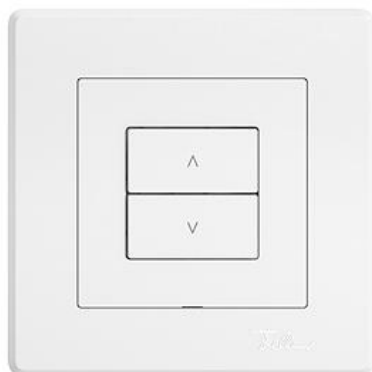

Scheda dati: 3400.2.M.GMI.A.61

EDIZIO.liv

EDIZIO.liv Stazione secondaria Wisser tapparelle 1 canale

EDIZIO.liv è la sintesi degli oltre 100 anni di competenza di Feller nell'ambito del design. C

colore:

- | | | |
|--|--|--|
|  crema |  umbra |  nero |
|  bianco |  grigio chiaro |  grigio scuro |

Esecuzione:

- | | | |
|---|--|---|
|  GMI.A |  G.A |  GX.54.A |
|---|--|---|

Feller-NR: 3400.2.M.GMI.A.61

E-NR: 331 070 000

EAN: 7613175506258

EDIZIO.liv - Stazione secondaria Wisser tapparelle 1 canale - Stazioni senza potenza, 230 V AC - Punto di controllo aggiuntivo per il controllo di un sistema Wisser, assegnabile in modo flessibile - Con morsetti a innesto - Illuminato con LED integrato - 2 tasti - Sistema di fissaggio SNAPFIX® - Profondità 36 mm - GMI.A - bianco - IP20 - 96 x 96 mm (93 x 93 mm)

senza alogeni: Sì

applicazione: controllo di utenze elettriche

qualità del materiale: materiale termoplastico

numero di punti di azionamento: 2

materiale: materiale sintetico

numero di tasti: 2

con indicatore a LED: Sì

Accessorio:

	Name / Kategorie	Feller-Nr / E-NR
	EDIZIO.liv - Set di copertura interruttore per tapparelle Wisser 1 canale - 2 tasti - bianco	920-3404.2.GMI.A.61 388 151 000
	EDIZIO.liv - 1/4 tasto Wisser - Con simbolo + (Più) - bianco	915-3400.4.PLUS.GMI.61 388 079 000
	EDIZIO.liv - 1/4 tasto Wisser - Con simbolo O (OFF) - bianco	915-3400.4.O.GMI.61 388 078 000