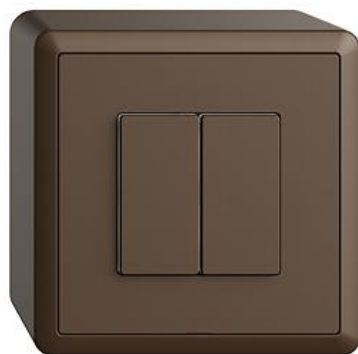

Scheda dati: 3400.2.FX.54.57

EDIZIOdue colore

Stazione secondaria Wiser 2 canali

colore:

- | | | |
|--|--|--|
|  crema |  coffee |  nero |
|  bianco |  grigio chiaro |  grigio scuro |

Esecuzione:

- | | | |
|---|---|---|
|  F |  FMI |  FX.54 |
|---|---|---|

Feller-NR: 3400.2.FX.54.57

E-NR: 333 041 890

EAN: 7613175379685

Stazione secondaria Wiser 2 canali - Stazioni senza potenza, 230 V AC - Punto di controllo aggiuntivo per il controllo di un sistema Wiser, assegnabile in modo flessibile - Con morsetti a innesto - Illuminato con LED integrato - 2 tasti - Altezza 54 mm - FX.54 - coffee - IP20 - 74 x 74 mm

senza alogeni:	Sì
applicazione:	controllo di utenze elettriche
qualità del materiale:	materiale termoplastico
numero di punti di azionamento:	2
materiale:	materiale sintetico
numero di tasti:	2
con indicatore a LED:	Sì

Accessorio:

	Name / Kategorie	Feller-Nr / E-NR
	Set di copertura interruttore Wiser 2 canali - 2 tasti - Senza telaio di copertura - F - coffee	920-3402.2.F.57 333 856 890
	1/2 tasto Wiser, disposizione orizzontale dei tasti - Con simbolo Luce - coffee	915-3400.2.HLI.FMI.57 377 270 890
	1/2 tasto Wiser, disposizione orizzontale dei tasti - Con simbolo Ventilatore - coffee	915-3400.2.HVE.FMI.57 377 290 890