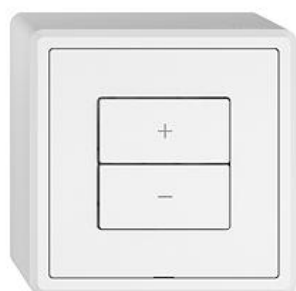

Scheda dati: 3400.2.D.W.GX.54.A.61

EDIZIO.liv

EDIZIO.liv Stazione secondaria Wiser variatore 1 canale WLAN Gen.B

EDIZIO.liv è la sintesi degli oltre 100 anni di competenza di Feller nell'ambito del design. C

colore:

- crema
- umbra
- nero
- bianco
- grigio chiaro
- grigio scuro

Esecuzione:

- GMI.A
- G.A
- GX.54.A

Feller-NR: 3400.2.D.W.GX.54.A.61

E-NR: 331 051 000

EAN: 7613175531168

EDIZIO.liv - Stazione secondaria Wiser variatore 1 canale WLAN Gen.B - Stazioni senza potenza, 230 V AC - Permette di collegare l'intero sistema Wiser in una rete domestica WLAN tramite l'app - Punto di controllo aggiuntivo per il controllo di un sistema Wiser, assegnabile in modo flessibile - Con morsetti a innesto - Illuminato con LED integrato - 2 tasti - Sistema di fissaggio SNAPFIX® - Altezza 57 mm - GX.54.A - bianco - IP20 - 74 x 74 mm

senza alogeni:	Sì
applicazione:	controllo di utenze elettriche
qualità del materiale:	materiale termoplastico
numero di punti di azionamento:	2
materiale:	materiale sintetico
numero di tasti:	2
con indicatore a LED:	Sì

Accessorio:

	Name / Kategorie	Feller-Nr / E-NR
	EDIZIO.liv - Set di copertura variatore Wiser 1 canal - 2 tasti - Senza telaio di copertura - bianco	920-3406.2.G.A.61 388 156 000
	EDIZIO.liv - 1/2 tasto Wiser, disposizione verticale dei tasti - Con simbolo O (OFF) - bianco	915-3400.2.O.GMI.61 388 069 000
	EDIZIO.liv - 1/2 tasto Wiser, disposizione verticale dei tasti - Con simbolo + (Più) - bianco	915-3400.2.PLUS.GMI.61 388 070 000