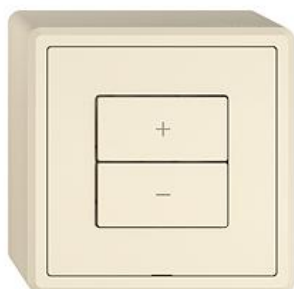

### EDIZIO.liv Wisser Nebenstelle Dimmer 1-Kanal WLAN Gen.B

EDIZIO.liv bringt die über 100-jährige Designkompetenz bei Feller auf den Punkt. Jedes De

#### Bauart:

 GMI.A

 G.A

 GX.54.A

**Feller-NR:** 3400.2.D.W.GX.54.A.35

**E-NR:** 331 051 010

**EAN:** 7613175531137

EDIZIO.liv - Wisser Nebenstelle Dimmer 1-Kanal WLAN Gen.B - Leistungslos, 230 V AC - Ermöglicht das Einbinden der kompletten Wisser Anlage in ein WLAN-Heimnetzwerk per App - Zusätzliche Bedienstelle zur Steuerung einer Wisser Anlage, flexibel verknüpfbar - Mit Steckklemmen - Beleuchtbar mit integrierter LED - 2 Tasten - SNAPFIX® Befestigungssystem - Anbauhöhe 54 mm - GX.54.A - crema - IP20 - 74 x 74 mm