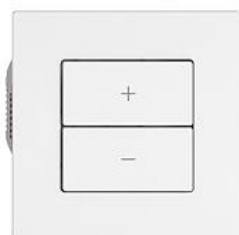

**Fiche technique: 3400.2.D.W.G.A.61**
**EDIZIO.liv**
**EDIZIO.liv Station secondaire Wiser variateur 1 canal WLAN Gen.B**

EDIZIO.liv est l'aboutissement de la compétence en design de plus de 100 ans de Feller.

**Feller-NR:** 3400.2.D.W.G.A.61

**E-NR:** 331 056 000

**EAN:** 7613175529240

EDIZIO.liv - Station secondaire Wiser variateur 1 canal WLAN Gen.B - Station sans capacité, 230 V AC - Permet l'intégration de l'ensemble du système Wiser dans un réseau domestique WLAN via app - Point de contrôle supplémentaire pour le contrôle d'un système Wiser, assignable de manière flexible - Avec bornes enfichables - Éclairé par LED intégrée - 2 touches - Système de fixation SNAPFIX® - Profondeur 36 mm - G.A - blanc - IP20 - 60 x 60 mm

**avec affichage LED:** Oui

**Accessoires:**
**Name / Kategorie**
**Feller-Nr / E-NR**

EDIZIO.liv - Set de recouvrement variateur Wiser 1 canal - 2 touches - Sans cadre de recouvrement - blanc

920-3406.2.G.A.61