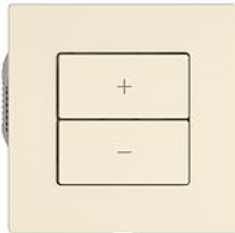

EDIZIO.liv

EDIZIO.liv Wisser Nebenstelle Dimmer 1-Kanal WLAN Gen.B

EDIZIO.liv bringt die über 100-jährige Designkompetenz bei Feller auf den Punkt. Jedes De

Farbe:

 crema

 umbra

 schwarz

 weiss

 hellgrau

 dunkelgrau

Bauart:

 GMI.A

 G.A

 GX.54.A

Feller-NR: 3400.2.D.W.G.A.35

E-NR: 331 056 010

EAN: 7613175529219

EDIZIO.liv - Wisser Nebenstelle Dimmer 1-Kanal WLAN Gen.B - Leistungslos, 230 V AC - Ermöglicht das Einbinden der kompletten Wisser Anlage in ein WLAN-Heimnetzwerk per App - Zusätzliche Bedienstelle zur Steuerung einer Wisser Anlage, flexibel verknüpfbar - Mit Steckklemmen - Beleuchtbar mit integrierter LED - 2 Tasten - SNAPFIX® Befestigungssystem - Einbautiefe 36 mm - G.A - crema - IP20 - 60 x 60 mm

Halogenfrei:

Ja

Anwendung:

steuern elektrischer Verbraucher

Werkstoffgüte:

Thermoplast

Anzahl der Betätigungspunkte

2