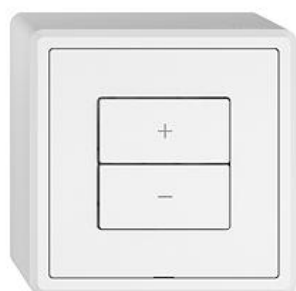

Scheda dati: 3400.2.D.GX.54.A.61

EDIZIO.liv

EDIZIO.liv Stazione secondaria Wiser variatore 1 canale

EDIZIO.liv è la sintesi degli oltre 100 anni di competenza di Feller nell'ambito del design. C

colore:

- | | | |
|---------------------------------|--|---------------------------------------|
| <input type="checkbox"/> crema | <input type="checkbox"/> umbra | <input type="checkbox"/> nero |
| <input type="checkbox"/> bianco | <input type="checkbox"/> grigio chiaro | <input type="checkbox"/> grigio scuro |

Feller-NR: 3400.2.D.GX.54.A.61

E-NR: 331 041 000

EAN: 7613175527383

EDIZIO.liv - Stazione secondaria Wiser variatore 1 canale - Stazioni senza potenza, 230 V AC - Punto di controllo aggiuntivo per il controllo di un sistema Wiser, assegnabile in modo flessibile - Con morsetti a innesto - Illuminato con LED integrato - 2 tasti - Sistema di fissaggio SNAPFIX® - Altezza 57 mm - GX.54.A - bianco - IP20 - 74 x 74 mm

| | |
|--|--------------------------------|
| senza alogeni: | Si |
| applicazione: | controllo di utenze elettriche |
| qualità del materiale: | materiale termoplastico |
| numero di punti di azionamento: | 2 |
| materiale: | materiale sintetico |
| numero di tasti: | 2 |
| con indicatore a LED: | Si |