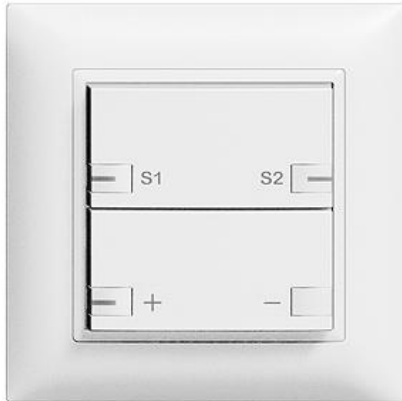

EDIZIOdue colore

Dimmer zeption Szene Leistungslose Zentral-/Nebenstelle

Farbe:

 crema

 coffee

 schwarz

 weiss

 hellgrau

 dunkelgrau

Bauart:

 F

 FMI

Feller-NR: 3326.24.S.FMI.L.61

E-NR: 303 741 000

EAN: 7611386258683

Dimmer zeption Szene - Leistungslose
Zentral-/Nebenstelle - 230 V AC - Für Hauptstellen
Universaldimmer, LED-Dimmer, Dimmer 1-10 V und
DALI-Dimmer - Mit LED - Zweifach-Taste -
2fach-Bedienung - Einbautiefe 23 mm - FMI - weiss -
IP20 - 88 x 88 mm

Halogenfrei:	Ja
Anwendung:	steuern elektrischer Verbraucher
Werkstoffgüte:	Thermoplast
Anzahl der Betätigungspunkte	4
Werkstoff:	Kunststoff
Anzahl der Tasten:	2
Mit LED-Anzeige:	Ja

Zubehör:

Name / Kategorie

Feller-Nr / E-NR

Taste für zeption-Apparate - 1/2 Taste - weiss

915-3300.22.S.F.61
378 737 000

Taste für zeption-Apparate - 1/2 Taste - Mit
LED - weiss

915-3300.22.D.F.L.61
378 764 000

Seitenbaustein - Für KNX, UNI und zeption -
Set zu 10 Stück - Ohne LED - weiss