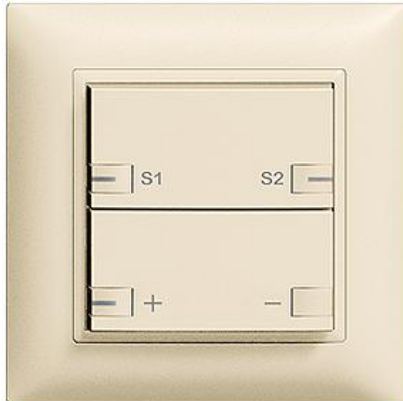

EDIZIOdue colore

Dimmer zeption Szene Leistungslose Zentral-/Nebenstelle

Farbe:

 crema

 coffee

 schwarz

 weiss

 hellgrau

 dunkelgrau

Bauart:

 F

 FMI

Feller-NR: 3326.24.S.FMI.L.35

E-NR: 303 741 010

EAN: 7611386215884

Dimmer zeption Szene - Leistungslose
Zentral-/Nebenstelle - 230 V AC - Für Hauptstellen
Universaldimmer, LED-Dimmer, Dimmer 1-10 V und
DALI-Dimmer - Mit LED - Zweifach-Taste -
2fach-Bedienung - Einbautiefe 23 mm - FMI - crema -
IP20 - 88 x 88 mm

Halogenfrei:	Ja
Anwendung:	steuern elektrischer Verbraucher
Werkstoffgüte:	Thermoplast
Anzahl der Betätigungspunkte	4
Werkstoff:	Kunststoff
Anzahl der Tasten:	2
Mit LED-Anzeige:	Ja

Zubehör:

Name / Kategorie

Feller-Nr / E-NR

Taste für zeption-Apparate - 1/2 Taste - crema 915-3300.22.S.F.35
378 737 010

Taste für zeption-Apparate - 1/2 Taste - Mit
LED - crema 915-3300.22.D.F.L.35
378 764 010

Seitenbaustein - Für KNX, UNI und zeption - 918-4700.FMI.35
Set zu 10 Stück - Ohne LED - crema 323 900 010