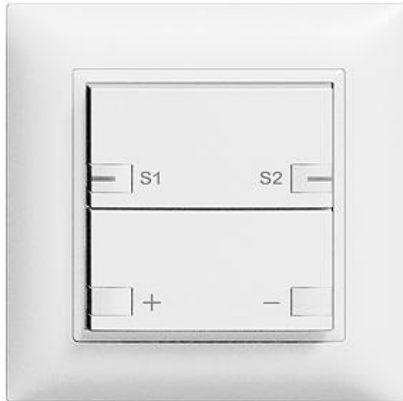

### Dimmer zeption Szene Leistungslose Zentral-/Nebenstelle

**Farbe:**

 crema

 coffee

 schwarz

 weiss

 hellgrau

 dunkelgrau

**Bauart:**

 F

 FMI

**Feller-NR:** 3326.24.S.FMI.61

**E-NR:** 303 365 000

**EAN:** 7611386258553

Dimmer zeption Szene - Leistungslose  
Zentral-/Nebenstelle - 230 V AC - Für Hauptstellen  
Universaldimmer, LED-Dimmer, Dimmer 1-10 V und  
DALI-Dimmer - Ohne LED - Zweifach-Taste -  
2fach-Bedienung - Einbautiefe 23 mm - FMI - weiss -  
IP20 - 88 x 88 mm

<b>Halogenfrei:</b>	Ja
<b>Anwendung:</b>	steuern elektrischer Verbraucher
<b>Werkstoffgüte:</b>	Thermoplast
<b>Anzahl der Betätigungspunkte:</b>	4
<b>Werkstoff:</b>	Kunststoff
<b>Anzahl der Tasten:</b>	2
<b>Mit LED-Anzeige:</b>	Nein

Abdeckset - Für zeptrion Universaldimmer 920-3306.24.S.F.61  
 Szene - Für Hauptstellen 3306? - Abdeckset 378 672 000  
 komplett inkl Tasten - Ohne LED -  
 Zweifach-Tas...

Abdeckrahmen EDIZIOdue colore - Mit 2911.FMI.61  
 EDIZIOdue Einheitsausschnitt - 88 x 88 mm - 334 911 000  
 weiss