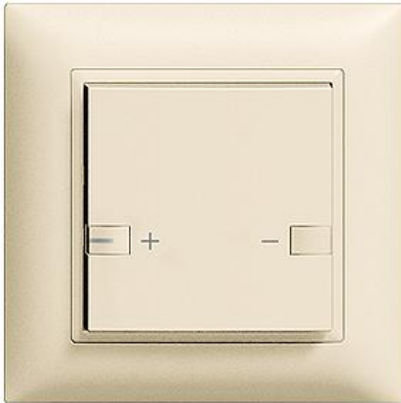

EDIZIOdue colore

Dimmer zeption Leistungslose Zentral-/Nebenstelle

Farbe:

 crema

 coffee

 schwarz

 weiss

 hellgrau

 dunkelgrau

Bauart:

 F

 FMI

Feller-NR: 3326.12.FMI.L.35

E-NR: 303 740 010

EAN: 7611386215808

Dimmer zeption - Leistungslose Zentral-/Nebenstelle - 230 V AC - Für Hauptstellen Universaldimmer, LED-Dimmer, Dimmer 1-10 V und DALI-Dimmer - Mit LED - Einfach-Taste - 2fach-Bedienung - Einbautiefe 23 mm - FMI - crema - IP20 - 88 x 88 mm

Halogenfrei:	Ja
Anwendung:	steuern elektrischer Verbraucher
Werkstoffgüte:	Thermoplast
Anzahl der Betätigungspunkte	2
Werkstoff:	Kunststoff
Anzahl der Tasten:	1
Mit LED-Anzeige:	Ja

Zubehör:

	Name / Kategorie	Feller-Nr / E-NR
	Abdeckset - Für zeption Universaldimmer - Für Hauptstellen 3306? - Abdeckset komplett inkl Tasten - Mit LED - Einfach-Taste - 2...	920-3306.12.FMI.L.35 378 839 010
	Taste für zeption-Apparate - 1/1 Taste - Mit LED - crema	915-3300.12.D.F.L.35 378 734 010
	Seitenbaustein - Für KNX, UNI und zeption - Set zu 10 Stück - Ohne LED - crema	918-4700.FMI.35 323 900 010
	Seitenbaustein - Für KNX, UNI und zeption - Set zu 10 Stück - Mit LED - crema	918-4700.FMI.L.35 323 909 010

Datenblatt: 3326.12.FMI.L.35

Abdeckset - Für zeptrion Universaldimmer - 920-3306.12.F.L.35
 Für Hauptstellen 3306? - Abdeckset komplett 378 870 010
 inkl Tasten - Mit LED - Einfach-Taste - 2...

Abdeckrahmen EDIZIO due colore - Mit 2911.FMI.35
 EDIZIO due Einheitsausschnitt - 88 x 88 mm - 334 911 010
 crema