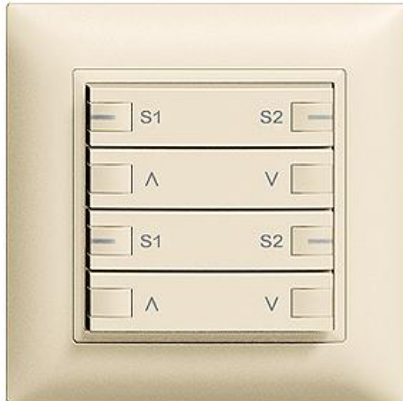

EDIZIOdue colore

Motor 2-Kanal zeprion Szene Leistungslose Zentralstelle

Farbe:

 crema

 coffee

 schwarz

 weiss

 hellgrau

 dunkelgrau

Bauart:

 F

 FMI

Feller-NR: 3325.48.S.FMI.35

E-NR: 303 268 010

EAN: 7611386213712

Motor 2-Kanal zeprion Szene - Leistungslose
Zentralstelle - 230 V AC - Ohne LED - Vierfach-Taste -
2fach-Bedienung - Einbautiefe 23 mm - FMI - crema -
IP20 - 88 x 88 mm

Halogenfrei:	Ja
Anwendung:	steuern elektrischer Verbraucher
Werkstoffgüte:	Thermoplast
Anzahl der Betätigungspunkte	8
Werkstoff:	Kunststoff
Anzahl der Tasten:	4
Mit LED-Anzeige:	Nein

Zubehör:

Name / Kategorie

Feller-Nr / E-NR

Abdeckset - Für zeprion Motor 2-Kanal Szene - 920-3305.48.S.FMI.35
Für Hauptstellen 3305? - Abdeckset komplett 378 990 010
inkl Tasten - Ohne LED - Vierfach-Taste...

Taste für zeprion-Apparate - 1/4 Taste - crema 915-3300.42.S.F.35
378 746 010