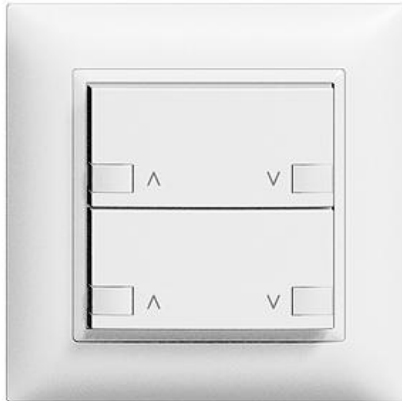

### Motor 2-Kanal zeption Leistungslose Zentralstelle

**Farbe:**

 crema

 coffee

 schwarz

 weiss

 hellgrau

 dunkelgrau

**Bauart:**

 F

 FMI

**Feller-NR:** 3325.24.FMI.61

**E-NR:** 303 267 000

**EAN:** 7611386221137

Motor 2-Kanal zeption - Leistungslose Zentralstelle -  
230 V AC - Ohne LED - Zweifach-Taste -  
2fach-Bedienung - Einbautiefe 23 mm - FMI - weiss -  
IP20 - 88 x 88 mm

<b>Halogenfrei:</b>	Ja
<b>Anwendung:</b>	steuern elektrischer Verbraucher
<b>Werkstoffgüte:</b>	Thermoplast
<b>Anzahl der Betätigungspunkte</b>	4
<b>Werkstoff:</b>	Kunststoff
<b>Anzahl der Tasten:</b>	2
<b>Mit LED-Anzeige:</b>	Nein

**Zubehör:**

	<b>Name / Kategorie</b>	<b>Feller-Nr / E-NR</b>
	Abdeckset - Für zeption Motor 2-Kanal - Für Hauptstellen 3305? - Abdeckset komplett inkl Tasten - Ohne LED - Zweifach-Taste - 2...	920-3305.24.FMI.61 378 962 000
	Taste für zeption-Apparate - 1/2 Taste - Ohne LED - weiss	915-3300.22.M.F.61 378 753 000
	Seitenbaustein - Für KNX, UNI und zeption - Set zu 10 Stück - Ohne LED - weiss	918-4700.FMI.61 323 900 000
	Abdeckset - Für zeption Motor 2-Kanal - Für Hauptstellen 3305? - Abdeckset komplett inkl Tasten - Ohne LED - Zweifach-Taste - 2...	920-3305.24.F.61 378 062 000