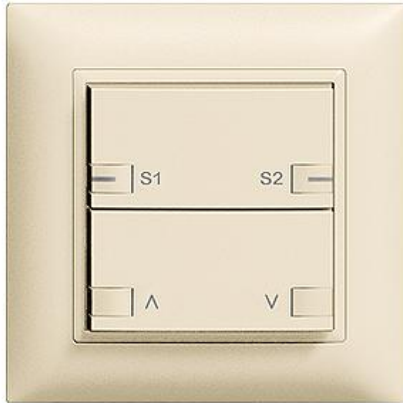

EDIZIOdue colore

Motor 1-Kanal zeption Szene Leistungslose Zentral-/Nebenstelle

Farbe:

 crema

 coffee

 schwarz

 weiss

 hellgrau

 dunkelgrau

Bauart:

 F

 FMI

Feller-NR: 3324.24.S.FMI.35

E-NR: 303 358 010

EAN: 7611386215655

Motor 1-Kanal zeption Szene - Leistungslose
Zentral-/Nebenstelle - 230 V AC - Ohne LED -
Zweifach-Taste - 2fach-Bedienung - Einbautiefe 23 mm
- FMI - crema - IP20 - 88 x 88 mm

Halogenfrei:	Ja
Anwendung:	steuern elektrischer Verbraucher
Werkstoffgüte:	Thermoplast
Anzahl der Betätigungspunkte	4
Werkstoff:	Kunststoff
Anzahl der Tasten:	2
Mit LED-Anzeige:	Nein

Zubehör:

Name / Kategorie

Feller-Nr / E-NR

Abdeckset - Für zeption Motor 1-Kanal Szene - 920-3304.24.S.FMI.35
Für Hauptstellen 3304? - Abdeckset komplett 378 749 010
inkl Tasten - Ohne LED - Zweifach-Taste...

Taste für zeption-Apparate - 1/2 Taste - crema 915-3300.22.S.F.35
378 737 010