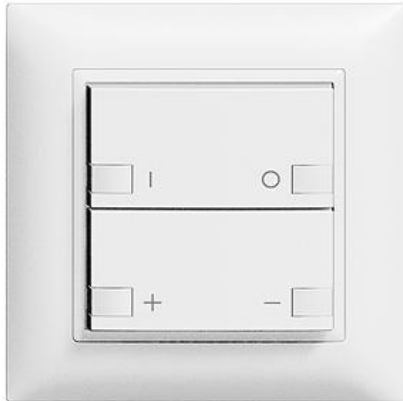

### ON/OFF / Dimmer 2-Kanal zeption Leistungslose Zentral-/Nebenstelle

**Farbe:**

 crema

 coffee

 schwarz

 weiss

 hellgrau

 dunkelgrau

**Bauart:**

 F

 FMI

**Feller-NR:** 3320.I.0.D.FMI.61

**E-NR:** 303 501 000

**EAN:** 7613175156026

ON/OFF / Dimmer 2-Kanal zeption - Leistungslose  
Zentral-/Nebenstelle - 230 V AC - Ohne LED -  
Zweifach-Taste - 2fach-Bedienung - Einbautiefe 23 mm  
- FMI - weiss - IP20 - 88 x 88 mm

<b>Halogenfrei:</b>	Ja
<b>Anwendung:</b>	steuern elektrischer Verbraucher
<b>Werkstoffgüte:</b>	Thermoplast
<b>Anzahl der Betätigungspunkte</b>	4
<b>Werkstoff:</b>	Kunststoff
<b>Anzahl der Tasten:</b>	2
<b>Mit LED-Anzeige:</b>	Nein