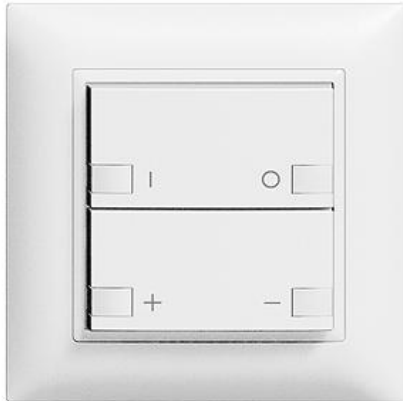

EDIZIOdue colore

ON/OFF / Dimmer 2-Kanal zeption Leistungslose Zentral-/Nebenstelle

Farbe:

 crema

 coffee

 schwarz

 weiss

 hellgrau

 dunkelgrau

Bauart:

 F

 FMI

Feller-NR: 3320.I.0.D.FMI.61

E-NR: 303 501 000

EAN: 7613175156026

ON/OFF / Dimmer 2-Kanal zeption - Leistungslose
Zentral-/Nebenstelle - 230 V AC - Ohne LED -
Zweifach-Taste - 2fach-Bedienung - Einbautiefe 23 mm
- FMI - weiss - IP20 - 88 x 88 mm

Halogenfrei:	Ja
Anwendung:	steuern elektrischer Verbraucher
Werkstoffgüte:	Thermoplast
Anzahl der Betätigungspunkte	4
Werkstoff:	Kunststoff
Anzahl der Tasten:	2
Mit LED-Anzeige:	Nein

Zubehör:

	Name / Kategorie	Feller-Nr / E-NR
	Abdeckset - Für zeption ON/OFF-Dimmer 2 Kanal - Für Zentral-/Nebenstellen 3320? - Abdeckset komplett inkl Tasten - Ohne LED - Zwe...	920-3320.I.0.D.FMI.61 378 236 000
	Taste für zeption-Apparate - 1/4 Taste - Ohne LED - weiss	915-3300.42.I-0.F.61 378 726 000
	Taste für zeption-Apparate - 1/2 Taste - Ohne LED - weiss	915-3300.22.D.F.61 378 744 000
	Seitenbaustein - Für KNX, UNI und zeption - Set zu 10 Stück - Ohne LED - weiss	918-4700.FMI.61 323 900 000

Datenblatt: 3320.I.O.D.FMI.61

Abdeckset - Für zeptrion ON/OFF-Dimmer 2 Kanal - Für Zentral-/Nebenstellen 3320? - Abdeckset komplett inkl Tasten - Ohne LED - Zwe...

920-3320.I.O.D.F.61

378 536 000

Abdeckrahmen EDIZIOdue colore - Mit EDIZIOdue Einheitsausschnitt - 88 x 88 mm - weiss