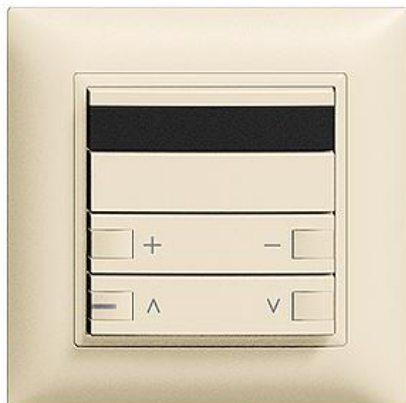

EDIZIOdue colore

Dimmer / Motor 2-Kanal zeption IR Leistungslose Zentral-/Nebenstelle

Farbe:

 crema

 coffee

 schwarz

 weiss

 hellgrau

 dunkelgrau

Bauart:

 F

 FM

 FMI

 FX.39

Feller-NR: 3320.D.M.IR.FMI.35

E-NR: 303 593 010

EAN: 7613175155470

Dimmer / Motor 2-Kanal zeption IR - Leistungslose Zentral-/Nebenstelle - 230 V AC - Verwendung als Zentralstelle: Einsatz auf oberster Hierarchie - Ohne LED - Zweifach-Taste - 2fach-Bedienung - Einbautiefe 23 mm - FMI - crema - IP20 - 88 x 88 mm

Halogenfrei: Ja

Anwendung: steuern elektrischer Verbraucher

Werkstoffgüte: Thermoplast

Anzahl der Betätigungspunkte: 4

Werkstoff: Kunststoff

Anzahl der Tasten: 2

Mit LED-Anzeige: Nein

Zubehör: