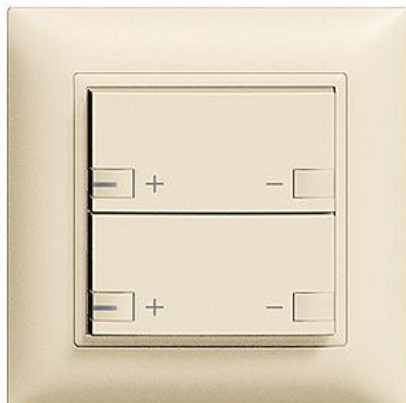

### Dimmer / Dimmer 2-Kanal zeption Leistungslose Zentral-/Nebenstelle

#### Bauart:

 F

 FMI

**Feller-NR:** 3320.D.D.FMI.L.35

**E-NR:** 313 588 010

**EAN:** 7611386266749

Dimmer / Dimmer 2-Kanal zeption - Leistungslose  
Zentral-/Nebenstelle - 230 V AC - Mit LED -  
Zweifach-Taste - 2fach-Bedienung - Einbautiefe 23 mm  
- FMI - crema - IP20 - 88 x 88 mm

**Halogenfrei:** Ja

**Anwendung:** steuern elektrischer Verbraucher

**Werkstoffgüte:** Thermoplast

**Anzahl der Betätigungspunkte:** 4

**Werkstoff:** Kunststoff

**Anzahl der Tasten:** 2

**Mit LED-Anzeige:** Ja