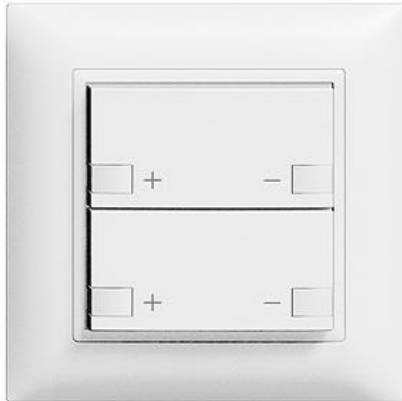

EDIZIOdue colore

Dimmer / Dimmer 2-Kanal zeption Leistungslose Zentral-/Nebenstelle

Farbe:

 crema

 coffee

 schwarz

 weiss

 hellgrau

 dunkelgrau

Bauart:

 F

 FMI

Feller-NR: 3320.D.D.FMI.61

E-NR: 303 588 000

EAN: 7613175162485

Dimmer / Dimmer 2-Kanal zeption - Leistungslose
Zentral-/Nebenstelle - 230 V AC - Ohne LED -
Zweifach-Taste - 2fach-Bedienung - Einbautiefe 23 mm
- FMI - weiss - IP20 - 88 x 88 mm

Halogenfrei:	Ja
Anwendung:	steuern elektrischer Verbraucher
Werkstoffgüte:	Thermoplast
Anzahl der Betätigungspunkte	4
Werkstoff:	Kunststoff
Anzahl der Tasten:	2
Mit LED-Anzeige:	Nein

Zubehör:

	Name / Kategorie	Feller-Nr / E-NR
	Abdeckset - Für zeption Dimmer/Dimmer 2 Kanal - Für Zentral-/Nebenstellen 3320? - Abdeckset komplett inkl Tasten - Ohne LED - Zwe...	920-3320.D.D.FMI.61 378 252 000
	Taste für zeption-Apparate - 1/2 Taste - Ohne LED - weiss	915-3300.22.D.F.61 378 744 000
	Seitenbaustein - Für KNX, UNI und zeption - Set zu 10 Stück - Ohne LED - weiss	918-4700.FMI.61 323 900 000
	Abdeckset - Für zeption Dimmer/Dimmer 2 Kanal - Für Zentral-/Nebenstellen 3320? - Abdeckset komplett inkl Tasten - Ohne LED - Zwe...	920-3320.D.D.F.61 378 552 000

Datenblatt: 3320.D.D.FMI.61

Abdeckrahmen EDIZIOdue colore - Mit 2911.FMI.61
 EDIZIOdue Einheitsausschnitt - 88 x 88 mm - 334 911 000
 weiss

Zerlegung:

Name / Kategorie	Feller-Nr / E-NR
Zentral-Nebenstellen-Einsatz zeprion - Für zeprion-Taster, zeprion-IR, zeprion-Zeitschaltuhr 3320?, 3321?, 3322?, 3324?, 3326?, 3328?,...	3320.BSM 305 559 000