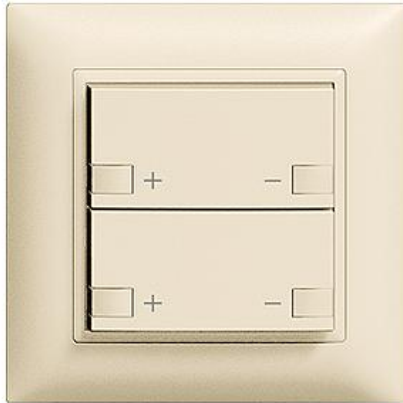

EDIZIOdue colore

Dimmer / Dimmer 2-Kanal zeption Leistungslose Zentral-/Nebenstelle

Farbe:

 crema

 coffee

 schwarz

 weiss

 hellgrau

 dunkelgrau

Bauart:

 F

 FMI

Feller-NR: 3320.D.D.FMI.35

E-NR: 303 588 010

EAN: 7613175162249

Dimmer / Dimmer 2-Kanal zeption - Leistungslose
Zentral-/Nebenstelle - 230 V AC - Ohne LED -
Zweifach-Taste - 2fach-Bedienung - Einbautiefe 23 mm
- FMI - crema - IP20 - 88 x 88 mm

Halogenfrei:	Ja
Anwendung:	steuern elektrischer Verbraucher
Werkstoffgüte:	Thermoplast
Anzahl der Betätigungspunkte	4
Werkstoff:	Kunststoff
Anzahl der Tasten:	2
Mit LED-Anzeige:	Nein

Zubehör:

	Name / Kategorie	Feller-Nr / E-NR
	Abdeckset - Für zeption Dimmer/Dimmer 2 Kanal - Für Zentral-/Nebenstellen 3320? - Abdeckset komplett inkl Tasten - Ohne LED - Zwe...	920-3320.D.D.FMI.35 378 252 010
	Taste für zeption-Apparate - 1/2 Taste - Ohne LED - crema	915-3300.22.D.F.35 378 744 010
	Seitenbaustein - Für KNX, UNI und zeption - Set zu 10 Stück - Ohne LED - crema	918-4700.FMI.35 323 900 010
	Abdeckset - Für zeption Dimmer/Dimmer 2 Kanal - Für Zentral-/Nebenstellen 3320? - Abdeckset komplett inkl Tasten - Ohne LED - Zwe...	920-3320.D.D.F.35 378 552 010

Datenblatt: 3320.D.D.FMI.35

Abdeckrahmen EDIZIOdue colore - Mit 2911.FMI.35
 EDIZIOdue Einheitsausschnitt - 88 x 88 mm - 334 911 010
 crema

Zerlegung:

Name / Kategorie	Feller-Nr / E-NR
Zentral-Nebenstellen-Einsatz zeprion - Für zeprion-Taster, zeprion-IR, zeprion-Zeitschaltuhr 3320?, 3321?, 3322?, 3324?, 3326?, 3328?,...	3320.BSM 305 559 000