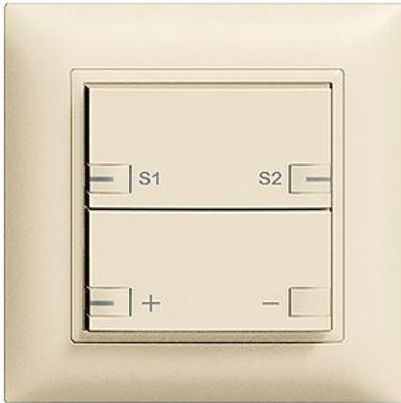

EDIZIOdue colore LED-Dimmer zeprion Szene

Farbe:

 crema

 coffee

 schwarz

 weiss

 hellgrau

 dunkelgrau

Bauart:

 F

 FMI

Feller-NR: 3314.24.S.FMI.L.35

E-NR: 313 270 010

EAN: 7613175298399

LED-Dimmer zeprion Szene - 1 Schaltkontakt - 850 mA, 230 V AC - Für Glüh- und HV-Halogenlampen 4-200 W - Für NV-Halogenlampen - Für dimmbare LED-Lampen; im RC-Modus 4-200 W/VA, im RL-Modus 4-60 W/VA - Mit LED - Zweifach-Taste - 2fach-Bedienung - Nebenstellen 3326 - Einbautiefe 23 mm - FMI - crema - IP20

Halogenfrei:	Ja
Anwendung:	steuern elektrischer Verbraucher
Werkstoffgüte:	Thermoplast
Anzahl der Betätigungspunkte:	4
Werkstoff:	Kunststoff
Anzahl der Tasten:	2
Mit LED-Anzeige:	Ja

Zerlegung:

Name / Kategorie

LED-Dimmer zeprion - Hauptstelle - Für zeprion Taster, zeprion Zeitschaltuhr, zeprion IR, Serie 3314 - 1 Schaltkontakt - 850 mA,...

Feller-Nr / E-NR

3314.BSM
313 203 790

Abdeckset - Für zeprion Dimmer LED - Für Hauptstellen 3314? - Abdeckset komplett inkl Tasten - Mit LED - Zweifach-Taste - 2fach...