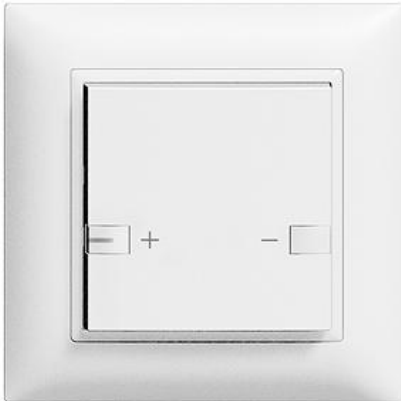

EDIZIOdue colore LED-Dimmer zeption

Farbe:

 crema

 coffee

 schwarz

 weiss

 hellgrau

 dunkelgrau

Bauart:

 F

 FMI

Feller-NR: 3314.12.FMI.L.61

E-NR: 313 240 000

EAN: 7613175300139

LED-Dimmer zeption - 1 Schaltkontakt - 850 mA, 230 V AC - Für Glüh- und HV-Halogenlampen 4-200 W - Für NV-Halogenlampen - Für dimmbare LED-Lampen; im RC-Modus 4-200 W/VA, im RL-Modus 4-60 W/VA - Mit LED - Einfach-Taste - 2fach-Bedienung - Nebenstellen 3326 - Einbautiefe 23 mm - FMI - weiss - IP20

Halogenfrei:	Ja
Anwendung:	steuern elektrischer Verbraucher
Werkstoffgüte:	Thermoplast
Anzahl der Betätigungspunkte	2
Werkstoff:	Kunststoff
Anzahl der Tasten:	1
Mit LED-Anzeige:	Ja

Zerlegung:

Name / Kategorie

LED-Dimmer zeption - Hauptstelle - Für zeption Taster, zeption Zeitschaltuhr, zeption IR, Serie 3314 - 1 Schaltkontakt - 850 mA,...

Feller-Nr / E-NR

3314.BSM
313 203 790

Abdeckset - Für zeption Dimmer LED - Für Hauptstellen 3314? - Abdeckset komplett inkl Tasten - Mit LED - Einfach-Taste - 2fach-...