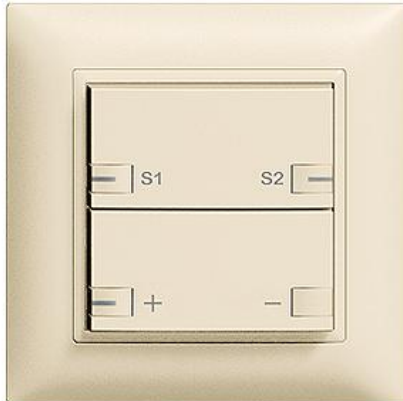

EDIZIOdue colore

DALI-Dimmer zeprion Szene Hauptstelle

Farbe:

 crema

 coffee

 schwarz

 weiss

 hellgrau

 dunkelgrau

Bauart:

 F

 FMI

Feller-NR: 3311.24.S.FMI.L.35

E-NR: 313 428 010

EAN: 7613175206325

DALI-Dimmer zeprion Szene - Hauptstelle - 2 W, 230 V AC - Für max 25 Stk. DALI-Vorschaltgeräte - Mit LED - Zweifach-Taste - 2fach-Bedienung - Nebenstellen 3326 - Einbautiefe 23 mm - FMI - crema - IP20 - 88 x 88 mm

Halogenfrei:	Ja
Anwendung:	steuern elektrischer Verbraucher
Werkstoffgüte:	Thermoplast
Anzahl der Betätigungspunkte	4
Werkstoff:	Kunststoff
Anzahl der Tasten:	2
Mit LED-Anzeige:	Ja

Zubehör:

Name / Kategorie

Feller-Nr / E-NR

Abdeckset - Für zeprion Dimmer DALI Szene - 920-3311.24.S.FMI.L.35
Für Hauptstellen 3311? - Abdeckset komplett 378 300 010
inkl Tasten - Mit LED - Zweifach-Taste -...

Taste für zeprion-Apparate - 1/2 Taste - crema 915-3300.22.S.F.35
378 737 010