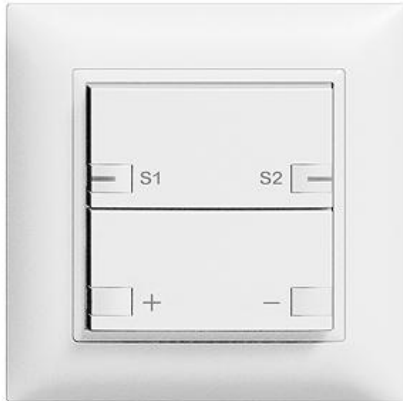

### DALI-Dimmer zeprion Szene Hauptstelle

**Farbe:**

 crema

 coffee

 schwarz

 weiss

 hellgrau

 dunkelgrau

**Bauart:**

 F

 FMI

**Feller-NR:** 3311.24.S.FMI.61

**E-NR:** 313 427 000

**EAN:** 7613175205694

DALI-Dimmer zeprion Szene - Hauptstelle - 2 W, 230 V AC - Für max 25 Stk. DALI-Vorschaltgeräte - Ohne LED - Zweifach-Taste - 2fach-Bedienung - Nebenstellen 3326 - Einbautiefe 23 mm - FMI - weiss - IP20 - 88 x 88 mm

<b>Halogenfrei:</b>	Ja
<b>Anwendung:</b>	steuern elektrischer Verbraucher
<b>Werkstoffgüte:</b>	Thermoplast
<b>Anzahl der Betätigungspunkte</b>	4
<b>Werkstoff:</b>	Kunststoff
<b>Anzahl der Tasten:</b>	2
<b>Mit LED-Anzeige:</b>	Nein