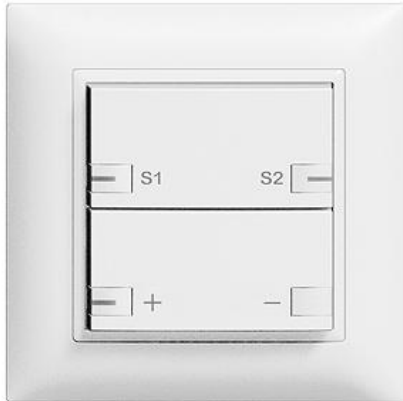

EDIZIOdue colore

Universaldimmer zeprion Szene Hauptstelle

Farbe:

crema

coffee

schwarz

weiss

hellgrau

dunkelgrau

Bauart:

F

FMI

Feller-NR: 3306.24.S.FMI.L.61

E-NR: 303 706 000

EAN: 7611386233413

Universaldimmer zeprion Szene - Hauptstelle - 1
Schaltkontakt - 1,8 A, 230 V AC - Für Glüh- und
HV-Halogenlampen 25-420 W - Für NV-Halogenlampen
mit konventionellem oder elektronischem Trafo 25-420
VA - Mit LED - Zweifach-Taste - 2fach-Bedienung -
Einbautiefe 23 mm - FMI - weiss - IP20 - 88 x 88 mm -
Nebenstellen 3326

Halogenfrei:	Ja
Anwendung:	steuern elektrischer Verbraucher
Werkstoffgüte:	Thermoplast
Anzahl der Betätigungspunkte	4
Werkstoff:	Kunststoff
Anzahl der Tasten:	2
Mit LED-Anzeige:	Ja

Zubehör:

Name / Kategorie	Feller-Nr / E-NR
Abdeckset - Für zeprion Universaldimmer Szene - Für Hauptstellen 3306? - Abdeckset komplett inkl Tasten - Mit LED - Zweifach-Tast...	920-3306.24.S.FMI.L.61 378 852 000
Taste für zeprion-Apparate - 1/2 Taste - weiss	915-3300.22.S.F.61 378 737 000
Taste für zeprion-Apparate - 1/2 Taste - Mit LED - weiss	915-3300.22.D.F.L.61 378 764 000