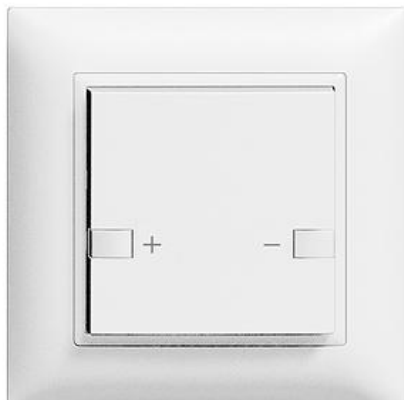

EDIZIOdue colore

Universaldimmer zeption Hauptstelle

Farbe:

 crema

 coffee

 schwarz

 weiss

 hellgrau

 dunkelgrau

Bauart:

 F

 FMI

Feller-NR: 3306.12.FMI.61

E-NR: 303 318 000

EAN: 7611386231990

Universaldimmer zeption - Hauptstelle - 1
Schaltkontakt - 1,8 A, 230 V AC - Für Glüh- und
HV-Halogenlampen 25-420 W - Für NV-Halogenlampen
mit konventionellem oder elektronischem Trafo 25-420
VA - Ohne LED - Einfach-Taste - 2fach-Bedienung -
Einbautiefe 23 mm - FMI - weiss - IP20 - 88 x 88 mm -
Nebenstellen 3326

Halogenfrei: Ja

Anwendung: steuern elektrischer Verbraucher

Werkstoffgüte: Thermoplast

Anzahl der Betätigungspunkte: 2

Werkstoff: Kunststoff

Anzahl der Tasten: 1

Mit LED-Anzeige: Nein

Zubehör:

	Name / Kategorie	Feller-Nr / E-NR
	Abdeckset - Für zeption Universaldimmer - Für Hauptstellen 3306? - Abdeckset komplett inkl Tasten - Ohne LED - Einfach-Taste - ...	920-3306.12.FMI.61 378 639 000
	Taste für zeption-Apparate - 1/1 Taste - Ohne LED - weiss	915-3300.12.D.F.61 378 714 000
	Seitenbaustein - Für KNX, UNI und zeption - Set zu 10 Stück - Ohne LED - weiss	918-4700.FMI.61 323 900 000