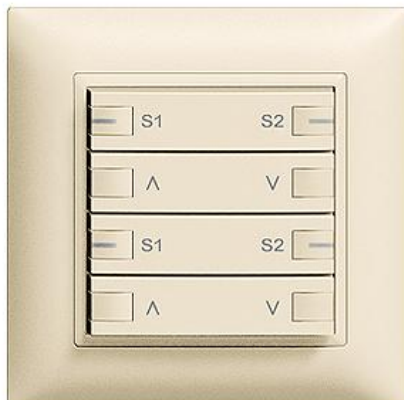

Datenblatt: 3305.48.S.FMI.35

EDIZIOdue colore

Motor 2-Kanal zeprion Szene Hauptstelle

Farbe:
 crema

 coffee

 schwarz

 weiss

 hellgrau

 dunkelgrau

Bauart:
 F

 FMI

Feller-NR: 3305.48.S.FMI.35

E-NR: 303 207 010

EAN: 7611386213590

Motor 2-Kanal zeprion Szene - Hauptstelle - 4
 Schaltkontakte - 2 A, 230 V AC - 2x 30-460 VA - Für 2
 Antriebe mit Endschaltern (Rolladen, Storen,
 Lamellenstoren, Markisen) - Ohne LED - Vierfach-Taste
 - 2fach-Bedienung - Einbautiefe 23 mm - FMI - crema -
 IP20 - 88 x 88 mm - Nebenstellen 3325

Halogenfrei: Ja

Anwendung: steuern elektrischer Verbraucher

Werkstoffgüte: Thermoplast

Anzahl der Betätigungspunkte: 8

Werkstoff: Kunststoff

Anzahl der Tasten: 4

Mit LED-Anzeige: Nein

Zubehör:

Name / Kategorie
Feller-Nr / E-NR

Abdeckset - Für zeprion Motor 2-Kanal Szene - 920-3305.48.S.FMI.35

Für Hauptstellen 3305? - Abdeckset komplett 378 990 010

inkl Tasten - Ohne LED - Vierfach-Taste...

Taste für zeprion-Apparate - 1/4 Taste - crema 915-3300.42.S.F.35