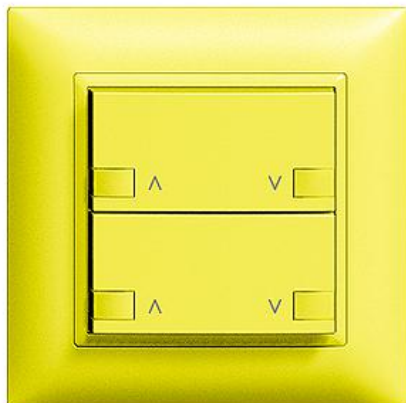

EDIZIOdue colore

Motor 2-Kanal zeprion Hauptstelle

Farbe:

 silver

 crema

 sand

 vanille

 berry

 coffee

 schwarz

 weiss

 hellgrau

 dunkelgrau

 olive

 lemon

Bauart:

 F

 FM

 FMI

Feller-NR: 3305.24.FMI.88

E-NR: 303 206 860

EAN: 7611386366234

Motor 2-Kanal zeprion - Hauptstelle - 4 Schaltkontakte - 2 A, 230 V AC - 2x 30-460 VA - Für 2 Antriebe mit Endschaltern (Rolladen, Storen, Lamellenstoren, Markisen) - Ohne LED - Zweifach-Taste - 2fach-Bedienung - Einbautiefe 23 mm - FMI - lemon - IP20 - 88 x 88 mm - Nebenstellen 3325

Halogenfrei:

Ja

Anwendung:

Steuern elektrischer Verbraucher

Werkstoffgüte:

Thermoplast

Anzahl der Betätigungspunkte

4