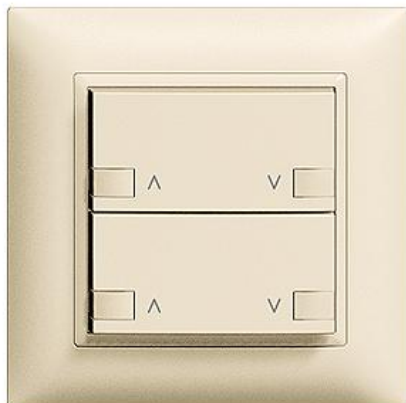

EDIZIOdue colore

Motor 2-Kanal zeprion Hauptstelle

Farbe:

 crema

 coffee

 schwarz

 weiss

 hellgrau

 dunkelgrau

Bauart:

 F

 FMI

Feller-NR: 3305.24.FMI.35

E-NR: 303 206 010

EAN: 7611386213514

Motor 2-Kanal zeprion - Hauptstelle - 4 Schaltkontakte - 2 A, 230 V AC - 2x 30-460 VA - Für 2 Antriebe mit Endschaltern (Rolladen, Storen, Lamellenstoren, Markisen) - Ohne LED - Zweifach-Taste - 2fach-Bedienung - Einbautiefe 23 mm - FMI - crema - IP20 - 88 x 88 mm - Nebenstellen 3325

Halogenfrei: Ja

Anwendung: steuern elektrischer Verbraucher

Werkstoffgüte: Thermoplast

Anzahl der Betätigungspunkte: 4

Werkstoff: Kunststoff

Anzahl der Tasten: 2

Mit LED-Anzeige: Nein

Zubehör:

Name / Kategorie

Abdeckset - Für zeprion Motor 2-Kanal - Für Hauptstellen 3305? - Abdeckset komplett inkl Tasten - Ohne LED - Zweifach-Taste - 2...

Feller-Nr / E-NR

920-3305.24.FMI.35
378 962 010

Taste für zeprion-Apparate - 1/2 Taste - Ohne LED - crema