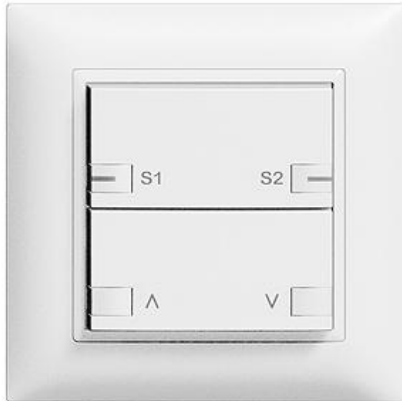

### Motor 1-Kanal zeprion Szene Hauptstelle

**Farbe:**

 crema

 coffee

 schwarz

 weiss

 hellgrau

 dunkelgrau

**Bauart:**

 F

 FMI

**Feller-NR:** 3304.24.S.FMI.61

**E-NR:** 303 313 000

**EAN:** 7611386229461

Motor 1-Kanal zeprion Szene - Hauptstelle - 2  
Schaltkontakte - 230 V AC - 30-460 VA - Für 1 Antrieb  
mit Endschalter (Rolladen, Storen, Lamellenstoren,  
Markise) - Ohne LED - Zweifach-Taste -  
2fach-Bedienung - Einbautiefe 23 mm - FMI - weiss -  
IP20 - 88 x 88 mm

<b>Halogenfrei:</b>	Ja
<b>Anwendung:</b>	steuern elektrischer Verbraucher
<b>Werkstoffgüte:</b>	Thermoplast
<b>Anzahl der Betätigungspunkte</b>	4
<b>Werkstoff:</b>	Kunststoff
<b>Anzahl der Tasten:</b>	2
<b>Mit LED-Anzeige:</b>	Nein