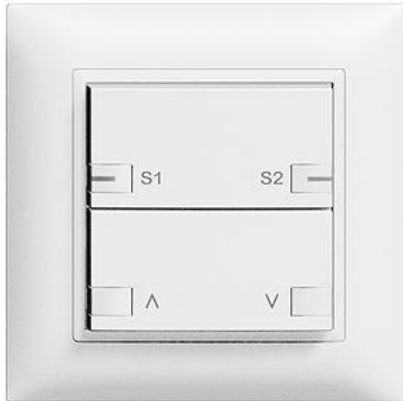

EDIZIOdue colore

Motor 1-Kanal zeption Szene Hauptstelle

Farbe:

 silver

 crema

 sand

 vanille

 berry

 F

 FM

 FMI

 FX.39

Feller-NR: 3304.24.S.FMI.61

E-NR: 303 313 000

EAN: 7611386229461

Motor 1-Kanal zeption Szene - Hauptstelle - 2
Schaltkontakte - 230 V AC - 30-460 VA - Für 1 Antrieb
mit Endschalter (Rolladen, Storen, Lamellenstoren,
Markise) - Ohne LED - Zweifach-Taste -
2fach-Bedienung - Einbautiefe 23 mm - FMI - weiss -
IP20 - 88 x 88 mm

Halogenfrei: Ja

Anwendung: Steuern elektrischer Verbraucher

Werkstoffgüte: Thermoplast

Anzahl der Betätigungspunkte: 4

Werkstoff: Kunststoff

Anzahl der Tasten: 2

Mit LED-Anzeige: Nein

Zubehör:

Abdeckrahmen EDIZIOdue colore - Mit 2911.FMI.61
 EDIZIOdue Einheitsausschnitt - 88 x 88 mm - 334 911 000
 weiss

Zerlegung:

Name / Kategorie	Feller-Nr / E-NR
Motor-Einsatz 1-Kanal zeptrion - Hauptstelle -	3304.BSM
Für zeptrion-Taster, zeptrion-Zeitschaltuhr,	305 539 000
zeptrion-IR, Serie 3304 - 2 Schaltkontakte -	
BSM - farbneu...	