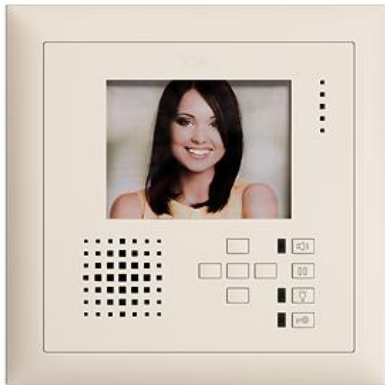

## EDIZIOdue colore

### Video-Freisprechstelle 3.5", 2x2

#### Bauart:

 FMI

**Feller-NR:** 3224-7875.TB.V.FMI.35

**E-NR:** 864 502 010

**EAN:** 7613175169019

Video-Freisprechstelle 3.5", 2x2 - Color-Bildwiedergabe über 3,5 Zoll Display - Lichtschaltfunktion - Interner Sprechverkehr - Optische Rufanzeige - Internrufe und Schaltbefehle über Benutzermenu - Türöffnerautomatik - Rufunterscheidung Tür-/Etagenruf - Rufanschaltrelais für die Ansteuerung externer Signalgeber - 20 verschiedene Ruftöne - Ruflautstärke 8-stufig einstellbar - Rufabschaltung - Türöffnertaste - Aufsteckbare Schraubklemmen - Passt zu AGRO-Dose 9924 (E-No. 372 111 129) - TwinBus - Einbautiefe 50 mm - FMI - crema