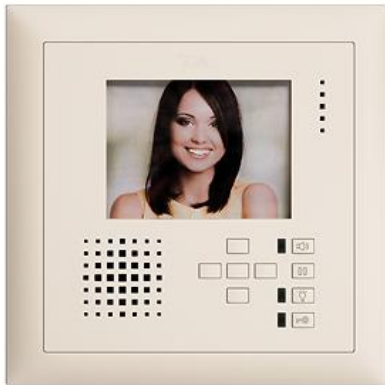

EDIZIOdue colore

Video-Freisprechstelle 3.5", 2x2

Farbe:

 crema

 coffee

 schwarz

 weiss

 hellgrau

 dunkelgrau

Bauart:

 FMI

Feller-NR: 3224-7875.TB.V.FMI.35

E-NR: 864 502 010

EAN: 7613175169019

Video-Freisprechstelle 3.5", 2x2 - Color-Bildwiedergabe über 3,5 Zoll Display - Lichtschaltfunktion - Interner Sprechverkehr - Optische Rufanzeige - Internrufe und Schaltbefehle über Benutzermenu - Türöffnerautomatik - Rufunterscheidung Tür-/Etagenruf - Rufanschaltrelais für die Ansteuerung externer Signalgeber - 20 verschiedene Ruftöne - Ruflautstärke 8-stufig einstellbar - Rufabschaltung - Türöffnertaste - Aufsteckbare Schraubklemmen - Passt zu AGRO-Dose 9924 (E-No. 372 111 129) - TwinBus - Einbautiefe 50 mm - FMI - crema

Montageart:	Unterputz
Abhörsicher:	Ja
Rufunterscheidung:	Ja
Rufabschaltung:	Ja
Lautstärkeregelung:	Ja
Mit Türöffnerautomatik:	Ja

Zubehör:

Name / Kategorie

Abdeckrahmen EDIZIOdue prestige - Für Video-Freisprechstelle 3.5", 2x2