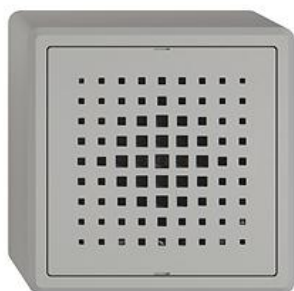

**Fiche technique: 3070-230.GX.54.A.65**
**EDIZIO.liv**

EDIZIO.liv Carillon de porte 230 V AC

EDIZIO.liv est l'aboutissement de la compétence en design de plus de 100 ans de Feller.

**couleur:**

- |   |  |  |
|---|--|--|
|  crema |  umbra      |  noir       |
|  blanc |  gris clair |  gris foncé |

**Assortiment:**

- |   |   |   |
|---|---|---|
|  GMI.A |  G.A |  GX.54.A |
|---|---|---|

**Feller-NR:** 3070-230.GX.54.A.65

**E-NR:** 863 051 030

**EAN:** 7613175519364

EDIZIO.liv - Carillon de porte - 230 V AC - 3 mélodies, 3 intensités sonores au choix - 78 dBA (à 1 m de distance) - Connexion 3 fils - L, N, fil de poussoir - Avec bornes à vis - Système de fixation SNAPFIX® - Hauteur 39 mm - GX.54.A - gris clair - IP20 - 74 x 74 mm

**volume:** 78 dB

**matériau du boîtier:** matière synthétique

**largeur en unités de division:** 5

**indice de protection (IP):** IP20

**pile inséré:** Non

**Décomposition:**

	<b>Name / Kategorie</b>	<b>Feller-Nr / E-NR</b>
	Carillon de porte - 230 V AC - 3 mélodies, 3 intensités sonores au choix - 78 dBA (à 1 m de distance) - Avec bornes à vis - Systèm...	3070-230.BAE 863 056 790
	STANDARDdue (SNAPFIX) - Plaque de base - Avec cadre synthétique - Pour 1 appareil - Système de fixation SNAPFIX® - Composant	912.X.54.EA 283 000 110
	EDIZIO.liv - Set de recouvrement - Pour carillon de porte électronique - Sans cadre de recouvrement - gris clair	920-3070.G.A.65 388 136 030

## Fiche technique: 3070-230.GX.54.A.65

EDIZIO.liv - Capot pour appareils GX - gris  
clair

901.GX.54.A.65  
283 200 030