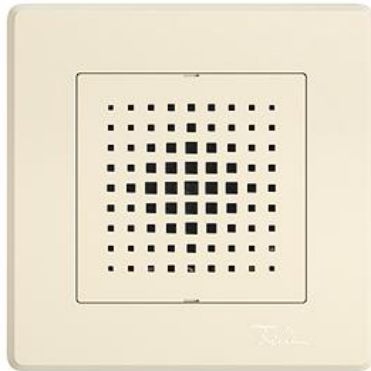

EDIZIO.liv

EDIZIO.liv Türgong 230 V AC

EDIZIO.liv bringt die über 100-jährige Designkompetenz bei Feller auf den Punkt. Jedes De

Farbe:

 crema

 umbra

 schwarz

 weiss

 hellgrau

 dunkelgrau

Bauart:

 GMI.A

 G.A

 GX.54.A

Feller-NR: 3070-230.GMI.A.35

E-NR: 863 050 010

EAN: 7613175517582

EDIZIO.liv - Türgong - 230 V AC - 3 Melodien, 3
Lautstärken wählbar - 78 dBA (1 m Abstand) - 3-Draht
Anschluss - L, N, Tasterdraht - Mit Schraubklemmen -
SNAPFIX® Befestigungssystem - Einbautiefe 34 mm -
GMI.A - crema - IP20 - 96 x 96 mm (93 x 93 mm)

Lautstärke: 78 dB

Werkstoff des Gehäuses: Kunststoff

Breite in Teilungseinheiten: 5

Schutzart (IP): IP20

Batterie eingebaut: Nein

Zerlegung:

| | Name / Kategorie | Feller-Nr / E-NR |
|--|--|----------------------------------|
|  | Türgong - 230 V AC - 3 Melodien, 3 Lautstärken wählbar - 78 dBA (1 m Abstand) - Mit Schraubklemmen - SNAPFIX® Befestigungssystem... | 3070-230.BAM 863 053 790 |
|  | EDIZIO.liv - Abdeckset - Für elektronischen Türgong - Mit Abdeckrahmen - crema | 920-3070.GMI.A.35 388 137 010 |