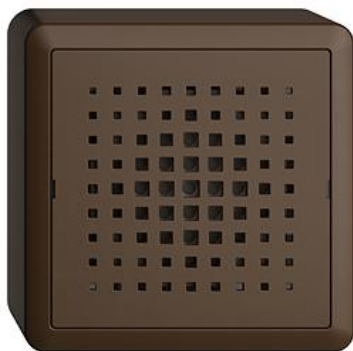

EDIZIOdue colore

Suonare 230 V AC

colore:

 crema

 coffee

 nero

 bianco

 grigio chiaro

 grigio scuro

Esecuzione:

 F

 FMI

 FX.39

Feller-NR: 3070-230.FX.39.57

E-NR: 931 001 890

EAN: 7611386544854

Suonare - 230 V AC - 3 melodie, 3 volumi selezionabili - 78 dBA (1m di distanza) - Raccordo a 3 fili - L, N, filo del pulsante - Con morsetti a vite - Altezza 39 mm - FX.39 - coffee - IP20 - 74 x 74 mm

volume: 78 dB

materiale della scatola: materiale sintetico

larghezza in unità di suddivisione: 5

grado di protezione (IP): IP20

batteria incorporata: No

Accessorio:

Name / Kategorie

Set di copertura - Per campanello elettronico -
Senza telaio di copertura - F - coffee