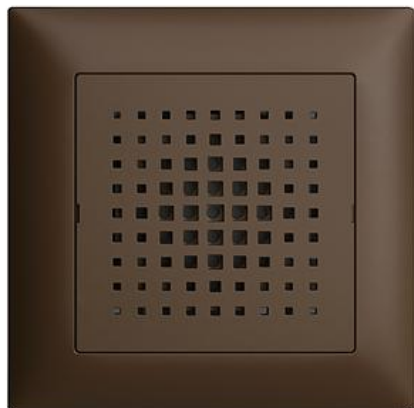

Scheda dati: 3070-230.FMI.57

EDIZIOdue colore

Suonare 230 V AC

colore:

 crema

 coffee

 nero

 bianco

 grigio chiaro

 grigio scuro

Esecuzione:

 F

 FMI

 FX.39

Feller-NR: 3070-230.FMI.57

E-NR: 931 101 890

volume: 78 dB

materiale della scatola: materiale sintetico

larghezza in unità di suddivisione: 5

grado di protezione (IP): IP20

batteria incorporata: No

Accessorio:

Name / Kategorie

Set di copertura - Per campanello elettronico -
Con telaio di copertura - FMI - coffee

Feller-Nr / E-NR

920-3070.FMI.57
378 293 890

Set di copertura - Per campanello elettronico -
Senza telaio di copertura - F - coffee

920-3070.F.57
378 093 890

Telaio di copertura EDIZIOdue colore - Con
ritaglio unitario EDIZIOdue - 88 x 88 mm -
coffee