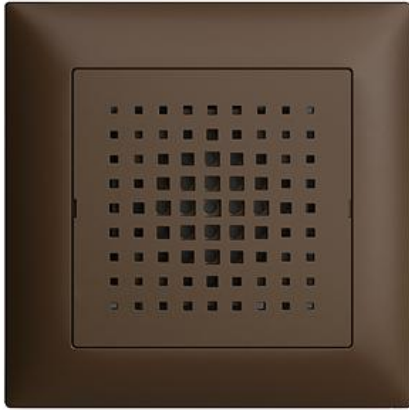

## EDIZIOdue colore Türgong 230 V AC

**Farbe:**

 crema

 coffee

 schwarz

 weiss

 hellgrau

 dunkelgrau

**Bauart:**

 F

 FMI

 FX.39

**Feller-NR:** 3070-230.FMI.57

**E-NR:** 931 101 890

**EAN:** 7611386542133

Türgong - 230 V AC - 3 Melodien, 3 Lautstärken  
wählbar - 78 dBA (1 m Abstand) - 3-Draht Anschluss -  
L, N, Tasterdraht - Mit Schraubklemmen - Einbautiefe  
34 mm - FMI - coffee - IP20 - 88 x 88 mm

**Lautstärke:** 78 dB

**Werkstoff des Gehäuses:** Kunststoff

**Breite in Teilungseinheiten:** 5

**Schutzart (IP):** IP20

**Batterie eingebaut:** Nein

**Zubehör:**

	<b>Name / Kategorie</b>	<b>Feller-Nr / E-NR</b>
	Abdeckset - Für elektronischen Türgong - Mit Abdeckrahmen - FMI - coffee	920-3070.FMI.57 378 293 890
	Abdeckset - Für elektronischen Türgong - Ohne Abdeckrahmen - F - coffee	920-3070.F.57 378 093 890
	Abdeckrahmen EDIZIOdue colore - Mit EDIZIOdue Einheitsausschnitt - 88 x 88 mm - coffee	2911.FMI.57 334 911 890

Zerlegung:

**Name / Kategorie**

Türgong - 230 V AC - 3 Melodien, 3  
Lautstärken wählbar - 78 dBA (1 m Abstand) -  
Mit Schraubklemmen

**Feller-Nr / E-NR**

3070-230.BSM  
931 801 000

Abdeckset - Für elektronischen Türgong - Mit  
Abdeckrahmen - FMI - coffee