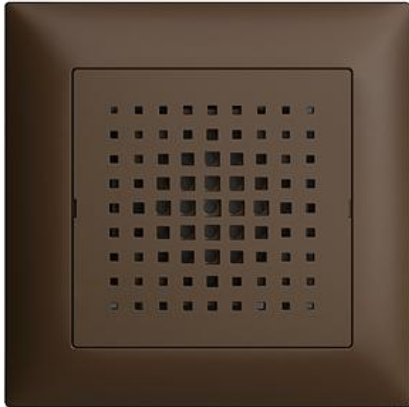

EDIZIOdue colore Türgong 230 V AC

Farbe:

 crema

 coffee

 schwarz

 weiss

 hellgrau

 dunkelgrau

Bauart:

 F

 FMI

 FX.39

Feller-NR: 3070-230.FMI.57

E-NR: 931 101 890

EAN: 7611386542133

Türgong - 230 V AC - 3 Melodien, 3 Lautstärken
wählbar - 78 dBA (1 m Abstand) - 3-Draht Anschluss -
L, N, Tasterdraht - Mit Schraubklemmen - Einbautiefe
34 mm - FMI - coffee - IP20 - 88 x 88 mm

Lautstärke: 78 dB

Werkstoff des Gehäuses: Kunststoff

Breite in Teilungseinheiten: 5

Schutzart (IP): IP20

Batterie eingebaut: Nein

Zubehör:

| | Name / Kategorie | Feller-Nr / E-NR |
|--|--|--------------------------------|
|  | Abdeckset - Für elektronischen Türgong - Mit Abdeckrahmen - FMI - coffee | 920-3070.FMI.57 378 293 890 |
|  | Abdeckset - Für elektronischen Türgong - Ohne Abdeckrahmen - F - coffee | 920-3070.F.57 378 093 890 |
|  | Abdeckrahmen EDIZIOdue colore - Mit EDIZIOdue Einheitsausschnitt - 88 x 88 mm - coffee | 2911.FMI.57 334 911 890 |

Zerlegung:

Name / Kategorie

Türgong - 230 V AC - 3 Melodien, 3
Lautstärken wählbar - 78 dBA (1 m Abstand) -
Mit Schraubklemmen

Feller-Nr / E-NR

3070-230.BSM
931 801 000

Abdeckset - Für elektronischen Türgong - Mit
Abdeckrahmen - FMI - coffee