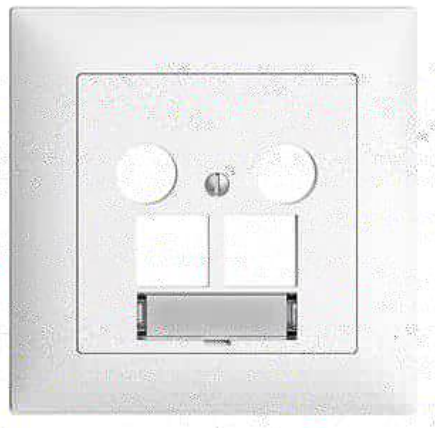

## STANDARDdue (SNAPFIX)

STANDARDdue (SNAPFIX) Türgong 12 V AC

EDIZIO.liv bringt die über 100-jährige Designkompetenz bei Feller auf den Punkt. Jedes De

**Farbe:**

schwarz

weiss

**Bauart:**

Wert nicht verfügbar

QMI.A

QX.54.A

**Feller-NR:** 3070-12.Q.A.61

**E-NR:** 863 046 100

**EAN:** 7613175521411

**Lautstärke:** 78 dB

**Werkstoff des Gehäuses:** Kunststoff

**Breite in Teilungseinheiten:** 4

**Schutzart (IP):** IP20

**Batterie eingebaut:** Nein

STANDARDdue (SNAPFIX) - Türgong - 12 V AC - 3 Melodien, 3 Lautstärken wählbar - 1,2 VA - 78 dBA (1 m Abstand) - 3-Draht Anschluss - 0 V, 12 V, Tasterdraht - Mit Schraubklemmen - Frontscheibe 60 mm, für Bohrung 58 mm - SNAPFIX® Befestigungssystem - Einbautiefe 34 mm - Q.A (60) - weiss - IP20

**Zerlegung:**

**Name / Kategorie**

**Feller-Nr / E-NR**

Türgong - 12 V AC - 3 Melodien, 3 Lautstärken wählbar - 1,2 VA - 78 dBA (1 m Abstand) - Mit Schraubklemmen - SNAPFIX® Befestigung...

3070-12.BAE  
863 046 790