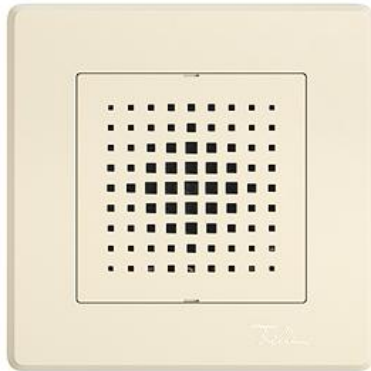

### EDIZIO.liv Türgong 12 V AC

EDIZIO.liv bringt die über 100-jährige Designkompetenz bei Feller auf den Punkt. Jedes De

#### Farbe:

 crema

 umbra

 schwarz

 weiss

 hellgrau

 dunkelgrau

#### Bauart:

 GMI.A

 G.A

 GX.54.A

**Feller-NR:** 3070-12.GMI.A.35

**E-NR:** 863 040 010

**EAN:** 7613175515960

EDIZIO.liv - Türgong - 12 V AC - 3 Melodien, 3  
Lautstärken wählbar - 1,2 VA - 78 dBA (1 m Abstand) -  
3-Draht Anschluss - 0 V, 12 V, Tasterdraht - Mit  
Schraubklemmen - SNAPFIX® Befestigungssystem -  
Einbautiefe 34 mm - GMI.A - crema - IP20 - 96 x 96 mm  
(93 x 93 mm)