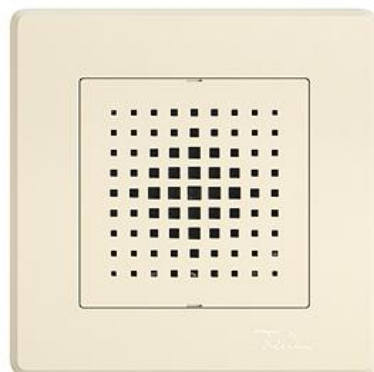

**Fiche technique: 3070-12.GMI.A.35**
**EDIZIO.liv**

EDIZIO.liv Carillon de porte 12 V AC

EDIZIO.liv est l'aboutissement de la compétence en design de plus de 100 ans de Feller.

**couleur:**
 crema

 umbra

 noir

 blanc

 gris clair

 gris foncé

**Assortiment:**
 GMI.A

 G.A

 GX.54.A

**Feller-NR:** 3070-12.GMI.A.35

**E-NR:** 863 040 010

**EAN:** 7613175515960

EDIZIO.liv - Carillon de porte - 12 V AC - 3 mélodies, 3 intensités sonores au choix - 1,2 VA - 78 dBA (à 1 m de distance) - Connexion 3 fils - 0 V, 12 V, fil de contact - Avec bornes à vis - Système de fixation SNAPFIX® - Profondeur 34 mm - GMI.A - crema - IP20 - 96 x 96 mm (93 x 93 mm)

**volume:** 78 dB

**matériau du boîtier:** matière synthétique

**largeur en unités de division:** 5

**indice de protection (IP):** IP20

**pile inséré:** Non

**Accessoires:**

	<b>Name / Kategorie</b>	<b>Feller-Nr / E-NR</b>
	EDIZIO.liv - Set de recouvrement - Pour carillon de porte électronique - Sans cadre de recouvrement - crema	920-3070.G.A.35 388 136 010
	EDIZIO.liv - Set de recouvrement - Pour carillon de porte électronique - Avec cadre de recouvrement - crema	920-3070.GMI.A.35 388 137 010
	EDIZIO.liv - Cadre de recouvrement - Avec 1 découpe normé - crema	2911.GMI.A.35 334 070 010