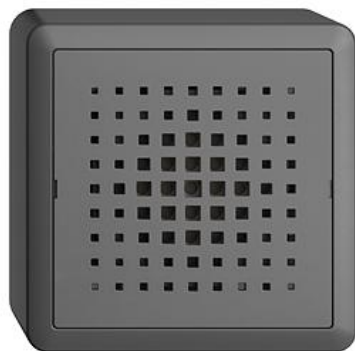

**Fiche technique: 3070-12.FX.39.67**
**EDIZIOdue colore**
**Carillon de porte 12 V AC**

**couleur:**
 crema

 coffee

 noir

 blanc

 gris clair

 gris foncé

**Assortiment:**
 F

 FMI

 FX.39

**Feller-NR:** 3070-12.FX.39.67

**E-NR:** 931 011 040

**EAN:** 7611386207971

Carillon de porte - 12 V AC - 3 mélodies, 3 intensités sonores au choix - 1,2 VA - 78 dBA (à 1 m de distance)  
 - Connexion 3 fils - 0 V, 12 V, fil de contact - Avec bornes à vis - Hauteur 39 mm - FX.39 - gris foncé - IP20  
 - 74 x 74 mm

**volume:** 78 dB

**matériau du boîtier:** matière synthétique

**largeur en unités de division:** 5

**indice de protection (IP):** IP20

**pile inséré:** Non

**Accessoires:**

**Name / Kategorie**

Set de recouvrement - Pour carillon de porte électronique - Sans cadre de recouvrement - F - gris foncé

**Feller-Nr / E-NR**

920-3070.F.67  
 378 093 040

Capot avec plaque de base pour appareils FX - Pour 1 appareil - FX.39 - gris foncé

985.FX.39.67  
 283 900 040

Capot pour appareils FX - Pour 1 appareil - FX - gris foncé