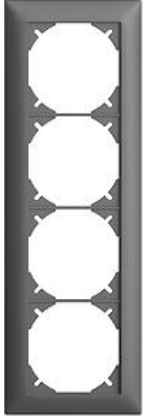

EDIZIOdue colore

Abdeckrahmen EDIZIOdue colore

Farbe:

 crema

 coffee

 schwarz

 weiss

 hellgrau

 dunkelgrau

Bauart:

 FMI

Feller-NR: 2914.FMI.67

E-NR: 334 914 040

EAN: 7611386768458

Abdeckrahmen EDIZIOdue colore - Mit 4 EDIZIOdue
Einheitsausschnitten - Horizontale oder vertikale
Montage - dunkelgrau - 268 x 88 mm

| | |
|---|-------------------------|
| Breite: | 88 mm |
| Halogenfrei: | Ja |
| Höhe: | 268 mm |
| Tiefe: | 7.3 mm |
| Anzahl der Einheiten: | 4 |
| Mit Klappdeckel: | Nein |
| Einbauhöhe: | 240 mm |
| Einbaubreite: | 60 mm |
| Werkstoffgüte: | Thermoplast |
| Anzahl der Einheiten horizontal: | 1 |
| Anzahl der Einheiten vertikal: | 4 |
| Werkstoff: | Kunststoff |
| Befestigungsart: | Klemmbefestigung |
| Montagerichtung: | horizontal und vertikal |
| Schutzart (IP): | IP20 |